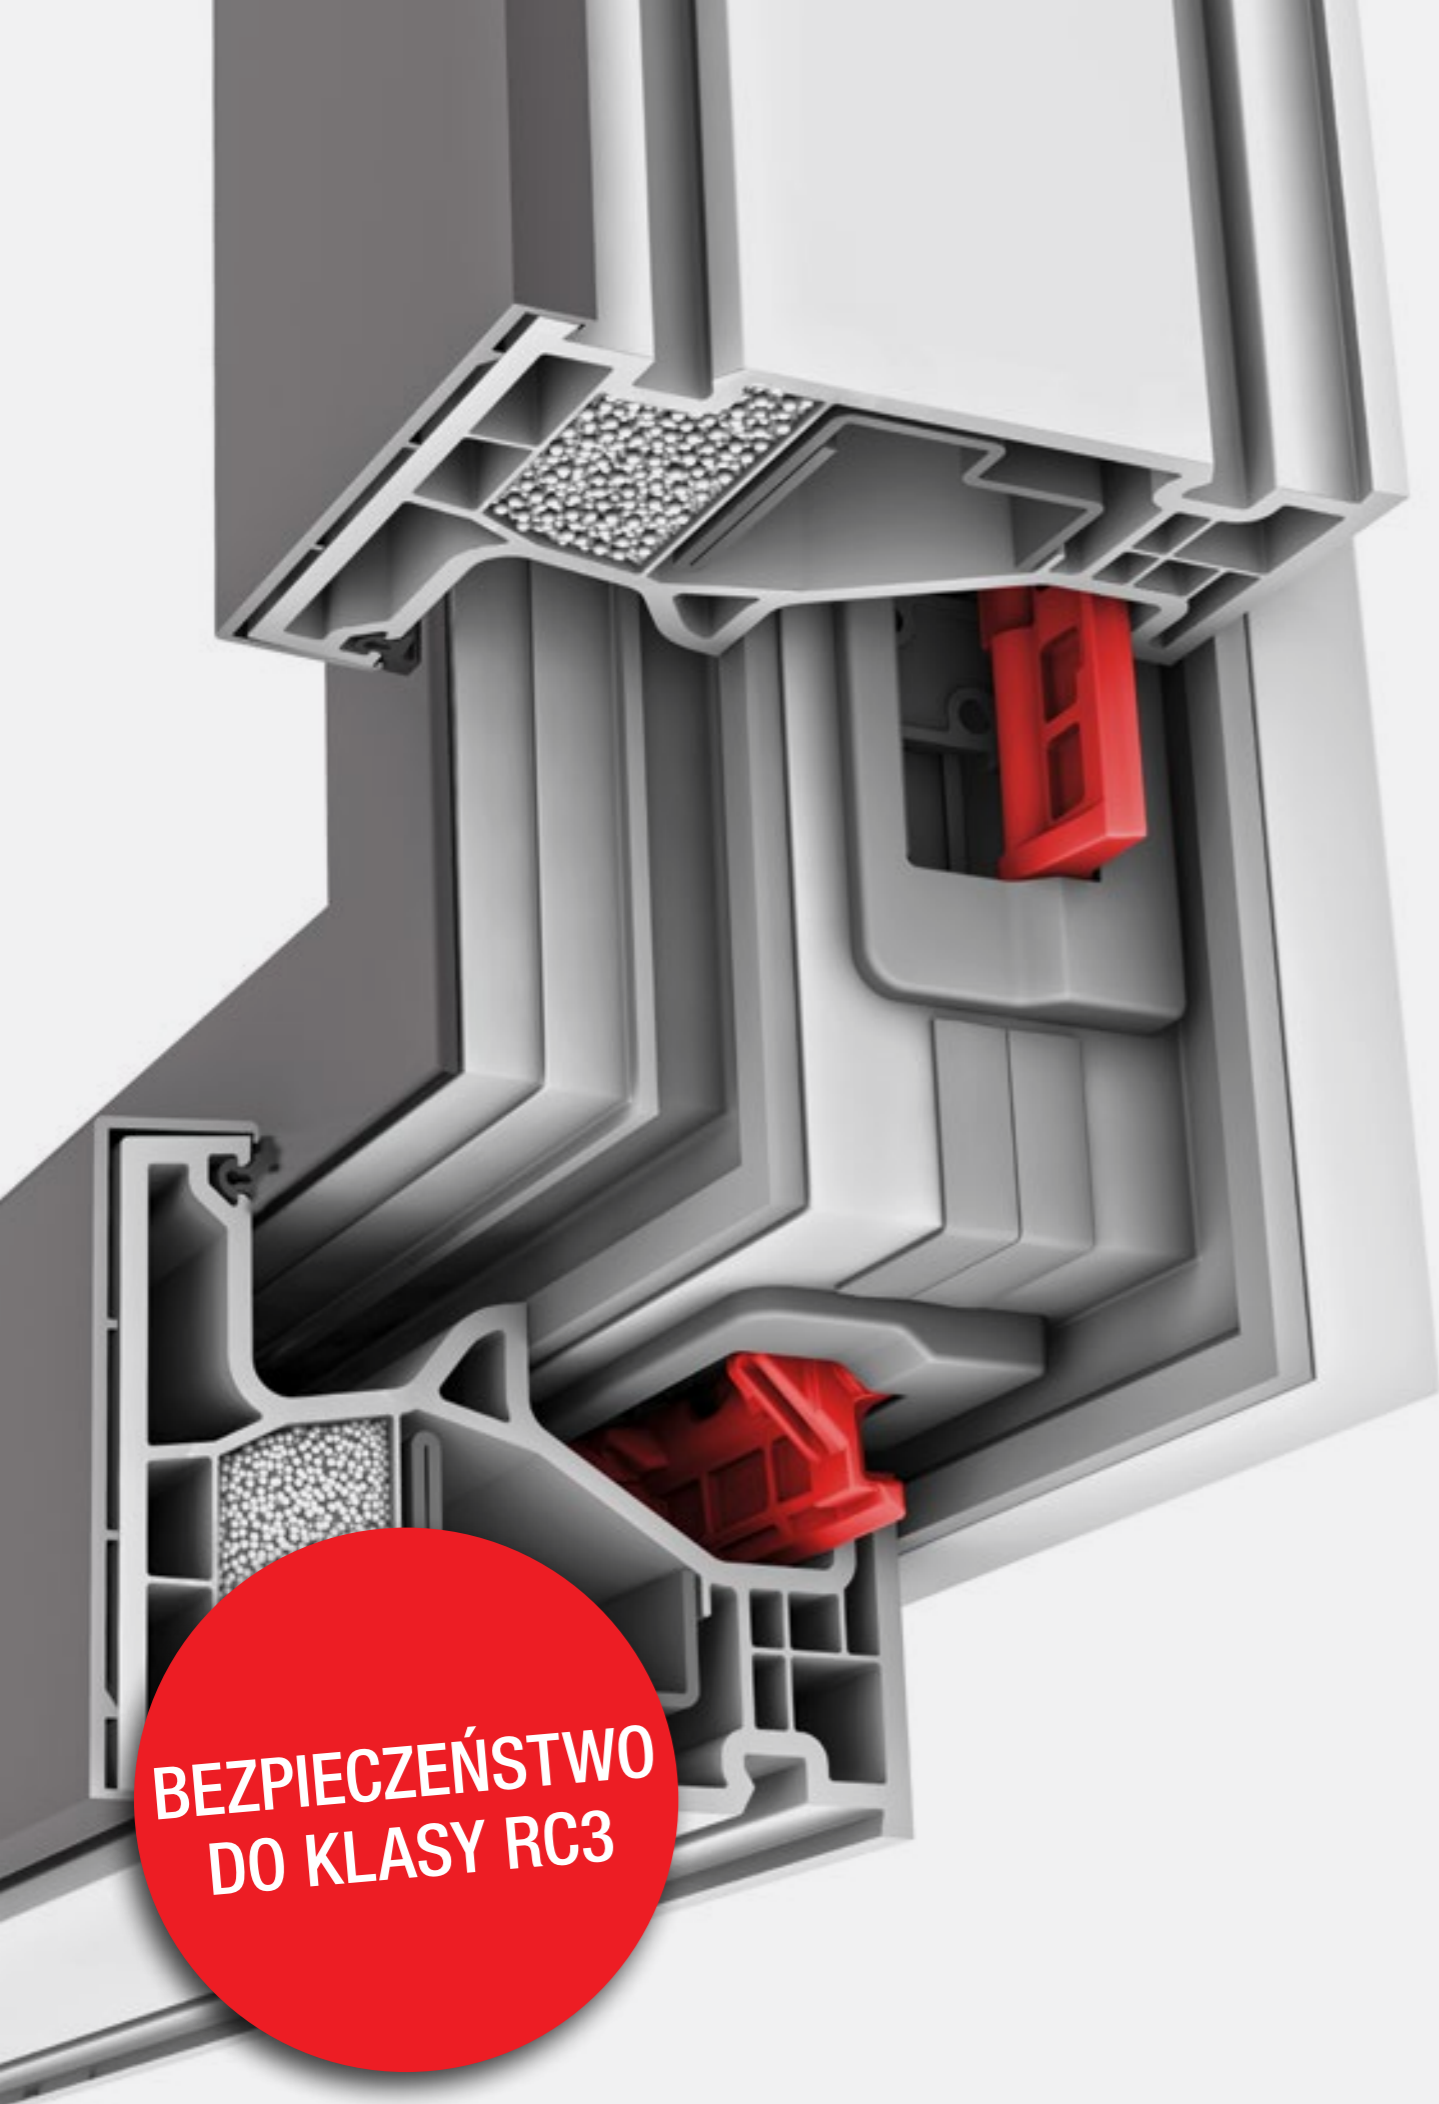

Innowacyjne bezpieczeństwo

DLA MNIE I MOJEGO DOMU.

Dzięki bezkonkurencyjnemu ryglowaniu I-tec Secure możesz mieć pewność, że Twoje okna zapewniają niezawodną ochronę. Zamiast czopów ryglujących, to zasuwki odpowiedzialne są za precyzyjne zaryglowanie skrzydła okiennego wraz z ramą. Wyważenie okna jest praktycznie niemożliwe. **I-tec Secure zintegrowane jest standardowo w nowym oknie KF 510** i pozwala uzyskać bezpieczeństwo do klasy RC3.

Dzięki I-tec Secure zyskujesz:

- Doskonałe bezpieczeństwo dzięki zintegrowanym zasuwkom
- I-tec Secure możliwe jest w wersji RC3
- Wyważenie okna jest praktycznie niemożliwe
- Elegancki wygląd z uwagi na ukrycie elementów zamykających
- Łatwe czyszczenie i pielęgnacja

I-tec Secure