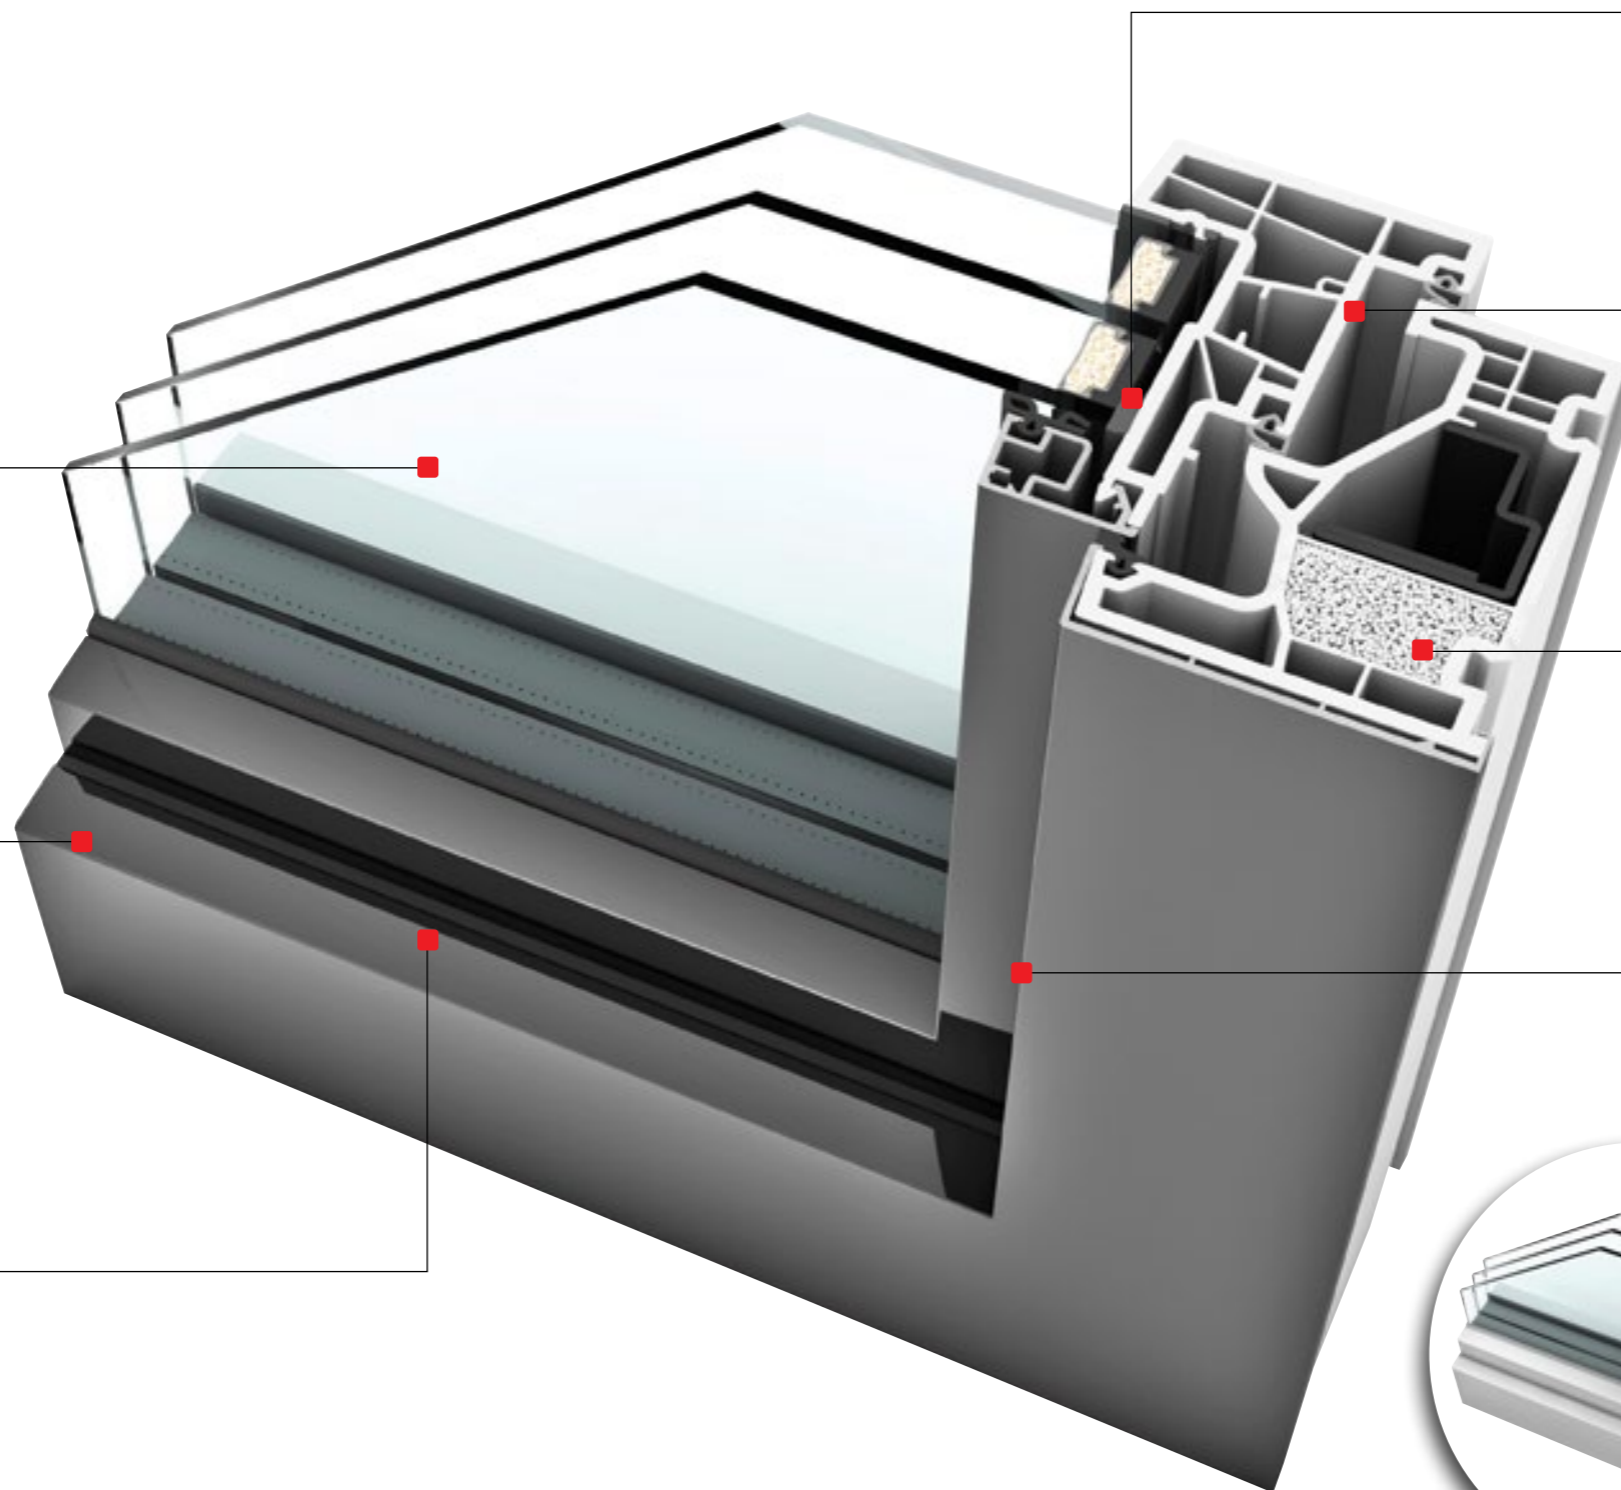

KF 510

OKNA PCV I PCV-ALUMINIOWE

- **Izolacja cieplna** do $U_w = 0,63 \text{ W}/(\text{m}^2\text{K})$
- **Izolacja dźwiękowa** do 46 dB
- **Bezpieczeństwo** RC3, RC2, RC2N
- **Ryglowanie** w pełni zintegrowane
- **Głębokość profilu** 90/93 mm

Szyby premium z powłoką ECLAZ®: To szkło izolacyjne zapewnia zwiększoną efektywność energetyczną i doskonałą izolacyjność cieplną. Dodatkowa zaleta: również jako potrójna szyba izolacyjna maksymalnie przepuszcza światło i wypełnia każde pomieszczenie naturalnym światłem dziennym.

Trwała i łatwa w pielęgnacji zewnętrzna nakładka aluminiowa dostępna jest w różnych kolorach w zależności od indywidualnych upodobań. Natomiast w wersji PCV bez nakładki okno dostępne jest w kolorze bieli.

Szczególnie smukłe i nowoczesne dzięki niewielkiej wysokości ramy – większa powierzchnia szkła zapewnia maksymalny dopływ światła i komfort mieszkania.

Przyklejenie szyby na całym obwodzie do okna zapewnia doskonałą stabilność i odporność na włamanie.

I-tec Oszklenie

W pełni zintegrowany system ryglowania I-tec Secure zapewnia nie tylko maksymalne bezpieczeństwo, ale także łatwe czyszczenie.

I-tec Secure

Granulat izolacyjny równomiernie wypełnia komory wewnętrzne i tym samym poprawia izolacyjność.

I-tec Insulation

Kanciasty design skrzydeł i ram idealnie pasuje do stylu home pure w nowoczesnej i purystycznej architekturze.

home pure