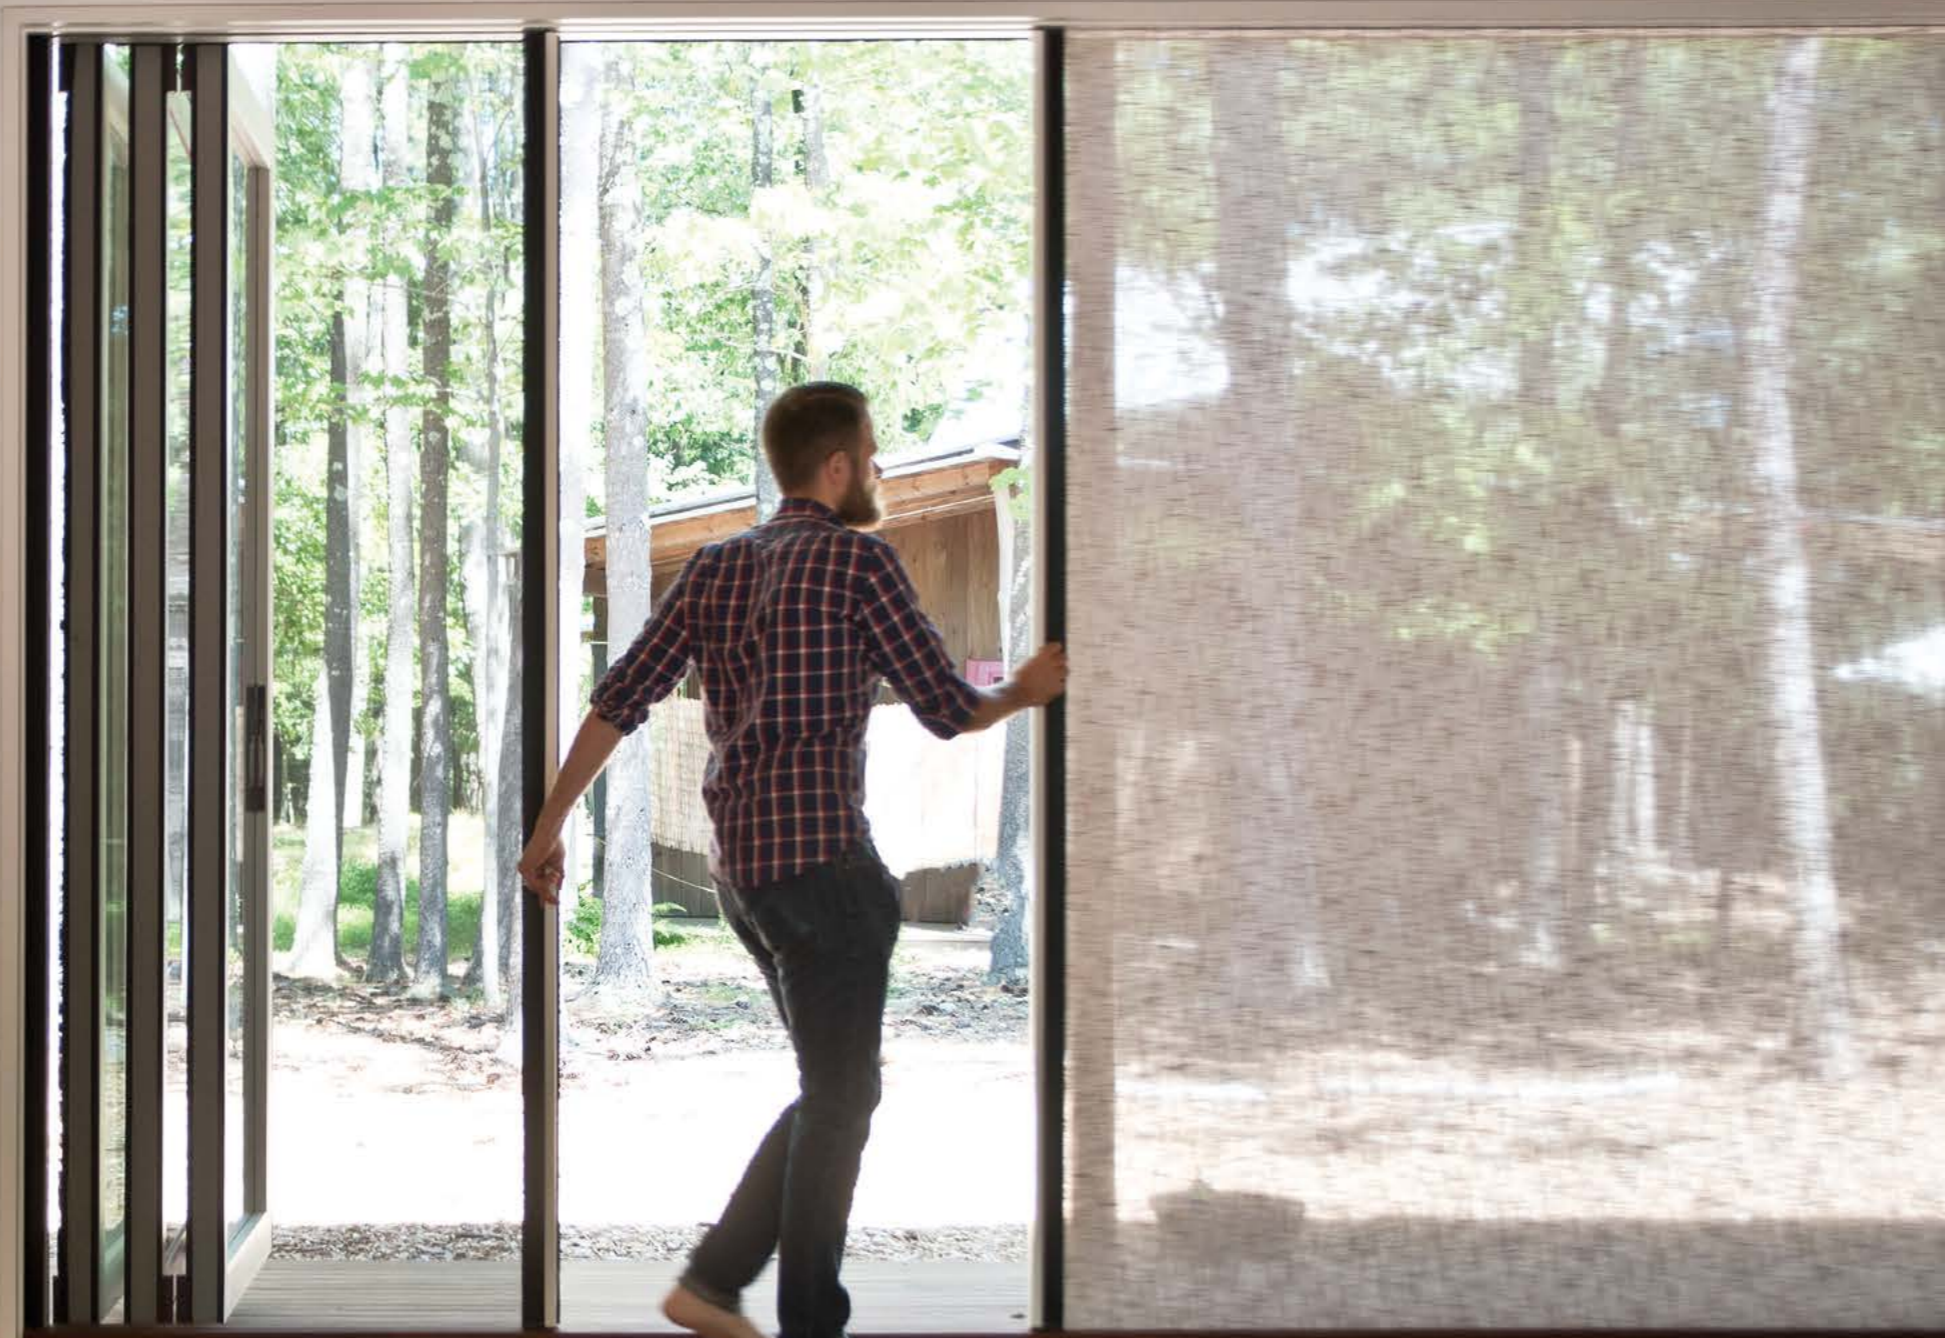

Ponieważ świat wokół nas jest piękny.

Świat wokół nas jest przepiękny, a Twój dom zajmuje w nim wyjątkowe miejsce. Będąc blisko natury, żyjesz lepiej na co dzień. Wpuszczając do domu światło, świeże powietrze i otwierając się na piękne widoki, możesz w pełni cieszyć się tym, co natura ma Ci do zaoferowania.

Access AutoLatch™

Najnowsze innowacyjne rozwiązanie Centor, zasuwa Access AutoLatch™ to ukryty w skrzydle uchwyt, który jest niewidoczny na pierwszy rzut oka i z powodzeniem zastępuje tradycyjną klamkę. By otworzyć drzwi od wewnątrz wystarczy podnieść dźwignię, której lokalizację wskazuje oznaczenie na skrzydle. Od zewnątrz skrzydła łatwo otworzyć przy użyciu smukłego pionowego uchwyty.