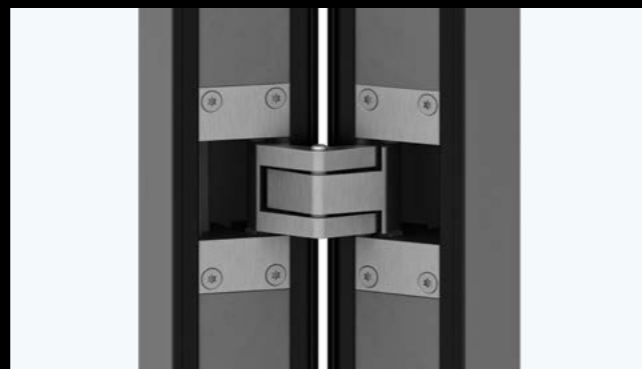

Access AutoLatch™

Najnowsze innowacyjne rozwiązanie Centor, zasuwa Access AutoLatch™ to ukryty w skrzydle uchwyt, który jest niewidoczny na pierwszy rzut oka i z powodzeniem zastępuje tradycyjną klamkę. By otworzyć drzwi od wewnątrz wystarczy podnieść dźwignię, której lokalizację wskazuje oznaczenie na skrzydle. Od zewnątrz skrzydła łatwo otworzyć przy użyciu smukłego pionowego uchwyty.

AutoLatch™

Zatrask Centor AutoLatch™ pozwala jednym ruchem i jedną ręką zamknąć i zaryglować skrzydła pośrednie.

Dostępny w wersji z kluczem lub bez klucza.

Ukryte zawiasy

Zawiasy w drzwiach harmonijkowych Centor zostały ukryte w krawędzi drzwi. To rozwiązanie nie tylko poprawia wrażenia estetyczne, ale też stanowi dodatkowe zabezpieczenie drzwi i sprawia, że są odporne na manipulację i dodatkowo zabezpieczone.

Pełna gama dostępnych za zamówienie drzwi harmonijkowych Centor znajduje się na stronie centor.com/pl.

Access Autolatch™ – dźwignia i oznaczenie na skrzydle od strony wewnętrznej

Access Autolatch™ – pionowy uchwyt od strony zewnętrznej