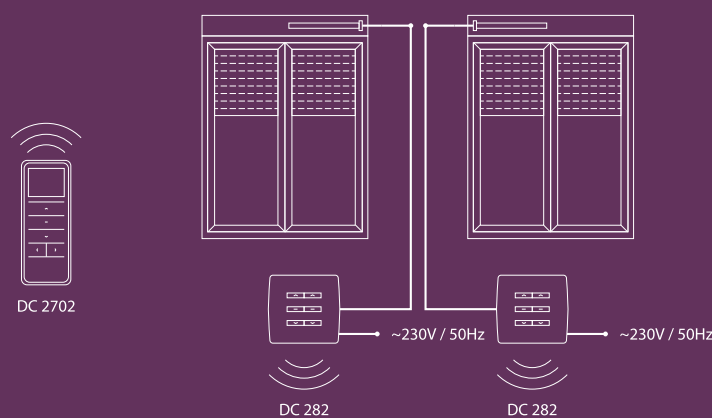

Sterowanie radiowo-kablowe daje możliwość podnoszenia i opuszczania pancerza rolety za pomocą impulsu kablowego jak i radiowego przy zastosowaniu najprostszego napędu elektrycznego. Jest to najtańszy możliwy sposób sterowania roletami za pomocą pilota lub nadajnika ściennego. W tym rozwiązaniu konieczne jest zastosowanie przełącznika z odbiornikiem radiowym do jednej lub dwóch rolet.