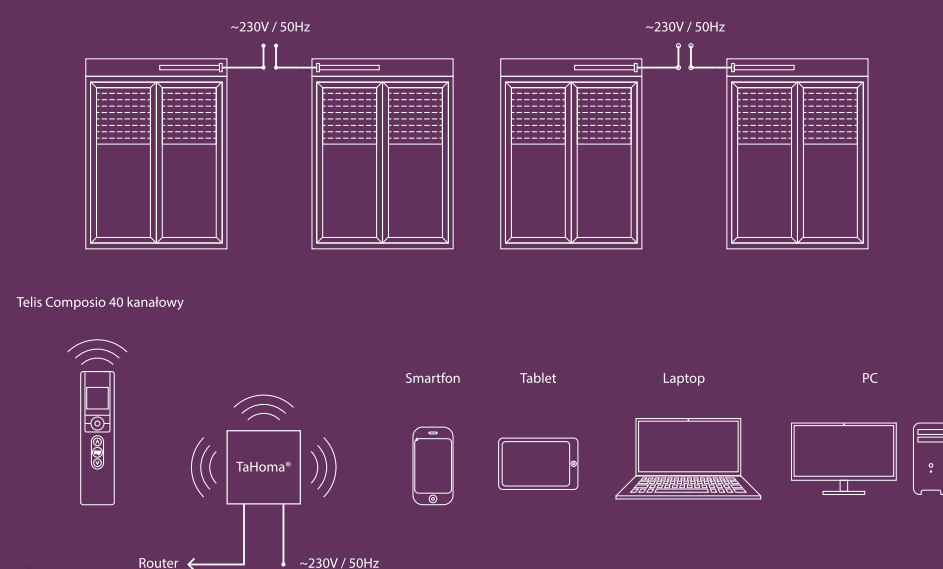

Sterowanie radiowe io-homecontrol®

Sterowanie radiowe io umożliwia podnoszenie i opuszczenie pancerza rolety za pomocą sygnału radiowego przy zastosowaniu tego typu sterowań. Generowany jest sygnał zwrotny do nadajnika, który potwierdza wykonanie polecenia. Przy zastosowaniu TaHome® Box można programować dowolne scenariusze podnoszenia i opuszczania rolet oraz sterować nimi przy pomocy komputera, tabletu, smartfona iPhone oraz smartfona z systemem Android (po zainstalowaniu odpowiedniej aplikacji).