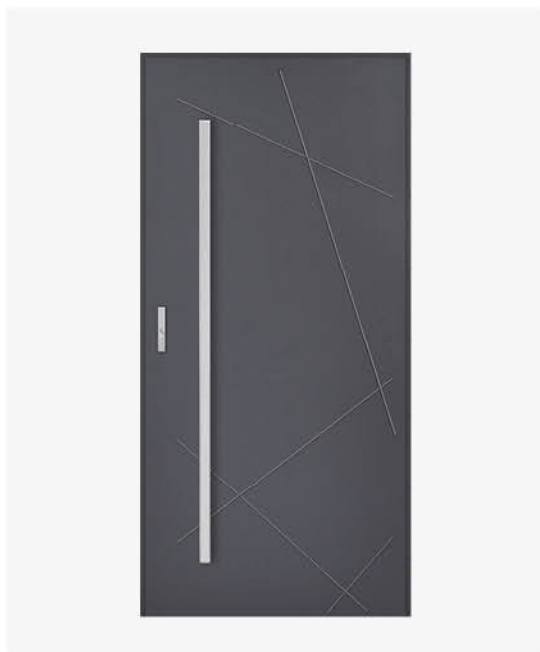

Jednoskrzydłowe

Superior 55
1549 zł

Superior Fast
2099 zł

Comfort 73
2649 zł

Comfort 73 ECO
2199 zł

Superior 55+
1949 zł

Superior Silentium
2149 zł

Comfort 73+
2849 zł

ALU / ALU LOCK
3349 zł

Dwuskrzydłowe

Superior 55+
3189 zł

Diego

Jednoskrzydłowe

Superior 55
1549 zł

Superior Fast
2099 zł

Comfort 73
2649 zł