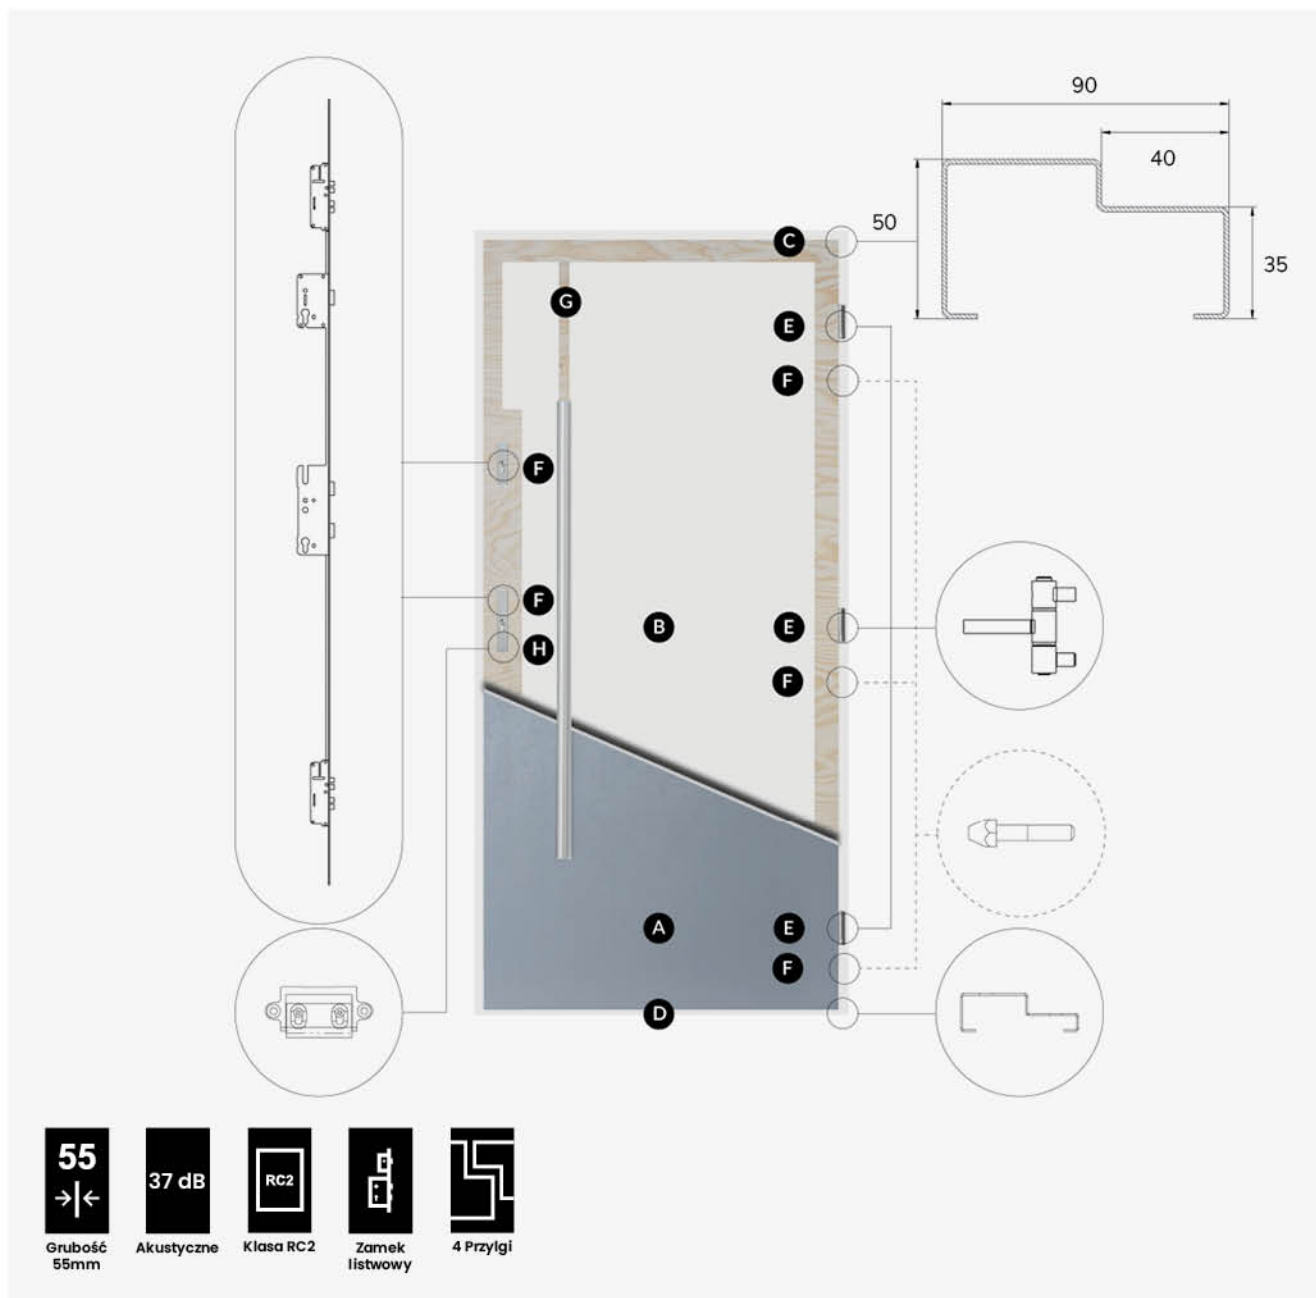

przekrój Fast Silentium

A poszycie skrzydła wykonane z blachy stalowej zabezpieczonej antykorozyjnie pokrytej wysokiej jakości folią odporną na promieniowanie UV oraz czynniki atmosferyczne B To bezpieczne RC 2 i ciche 37 dB drzwi zewnętrzne o grubości 55 mm Wypełnienie zapewnia wysokie parametry izolacyjności akustycznej C ościeżnica standardowa D próg standardowy (wysokość progu 28,5 mm)	E Konstrukcja wyposażona jest w trzy zawiasy trójdzielne F skrzydło wyposażone jest w zamek listowy ROTO z niezależnym górnym zamkiem oraz z trzema wzmocnionymi bolcami antywyważeniowymi G konstrukcja skrzydła oparta jest o ramiak wykonany z wysokogatunkowej, wodoodpornej sklejki liściastej – zapewnia to znakomitą stabilność mechaniczną skrzydła w zmiennych warunkach atmosferycznych H regulacja języka