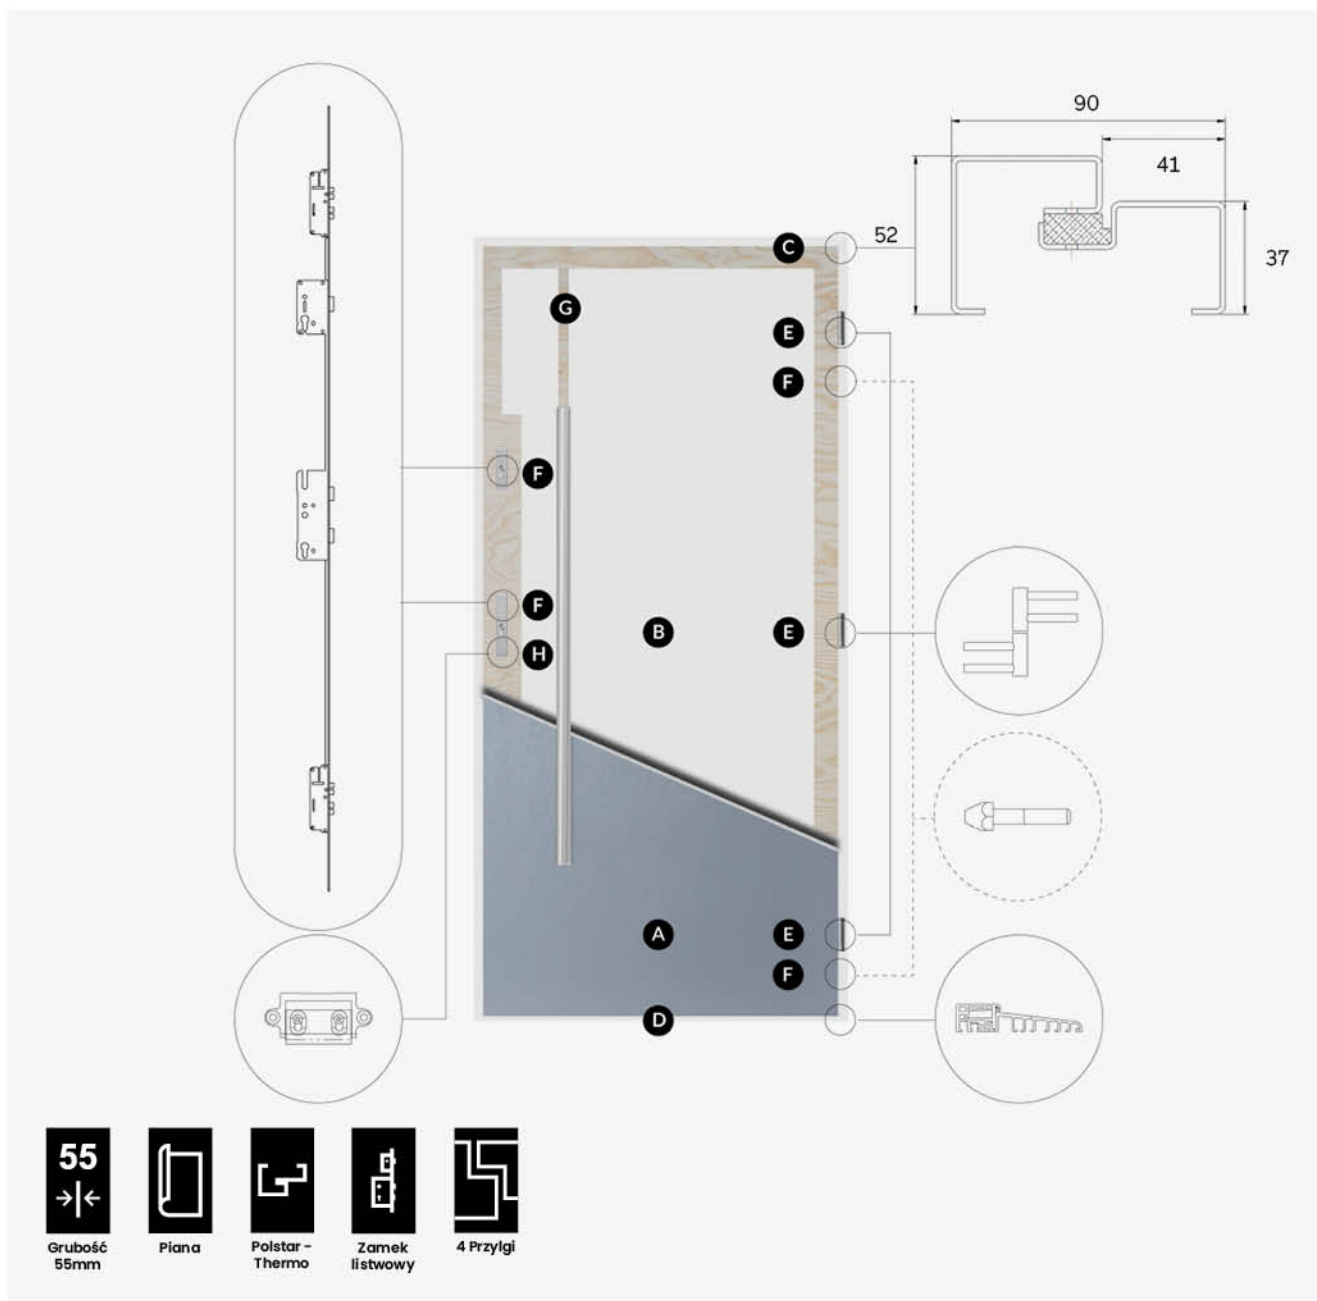

przekrój Fast

- **A** poszycie skrzydła wykonane z blachy stalowej zabezpieczonej antykorozyjnie pokrytej wysokiej jakości folią odporną na promieniowanie UV oraz czynniki atmosferyczne

  B wypełnienie stanowi wstrzykiwana piana poliuretanowa PUR zapewniająca znacznie wyższe parametry izolacyjności termicznej niż polistyren spieniony

  C ościeżnica termiczna Polstar-thermo to dwudzielna konstrukcja przedzielona wkładką z tworzywa sztucznego- zastrzeżony wzór użytkowy

  D systemowy próg Alu Thermo Roto (wysokość progu 19,6 mm)
- **E** drzwi wyposażone są w trzy zawiasy 3D o średnicy 15 mm znacznie ułatwiające regulację i ich funkcjonalność

  F skrzydło wyposażone jest w zamek listwowy ROTO z niezależnym górnym zamkiem oraz z trzema wzmocnionymi bolcami antywyważeniowymi

  G konstrukcja skrzydła oparta jest o ramiak wykonany z wysokogatunkowej, wodoodpornej sklejki liściastej – zapewnia to znakomitą stabilność mechaniczną skrzydła w zmiennych warunkach atmosferycznych

  H regulacja języka