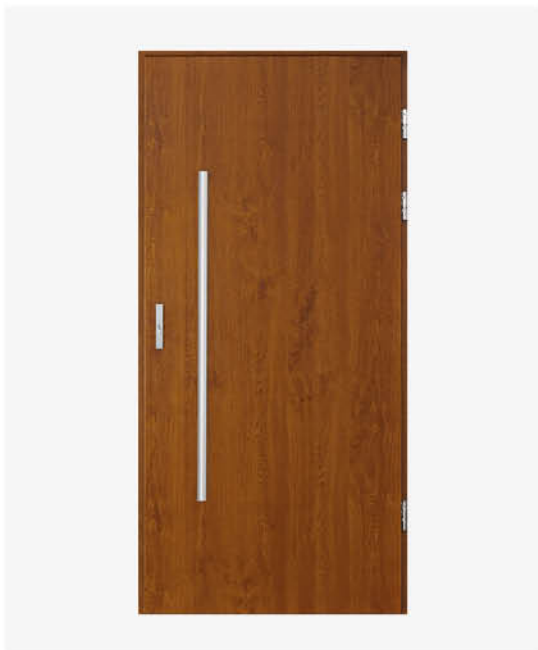

Columb

Jednoskrzydłowe

Superior 55
1399 zł

Superior Fast
1849 zł

Comfort 73
2469 zł

Comfort 73 ECO
2049 zł

Superior 55+
1699 zł

Superior Silentium
1899 zł

Comfort 73+
2649 zł

ALU / ALU LOCK
3149 zł

Dwuskrzydłowe

Superior 55+
3023 zł