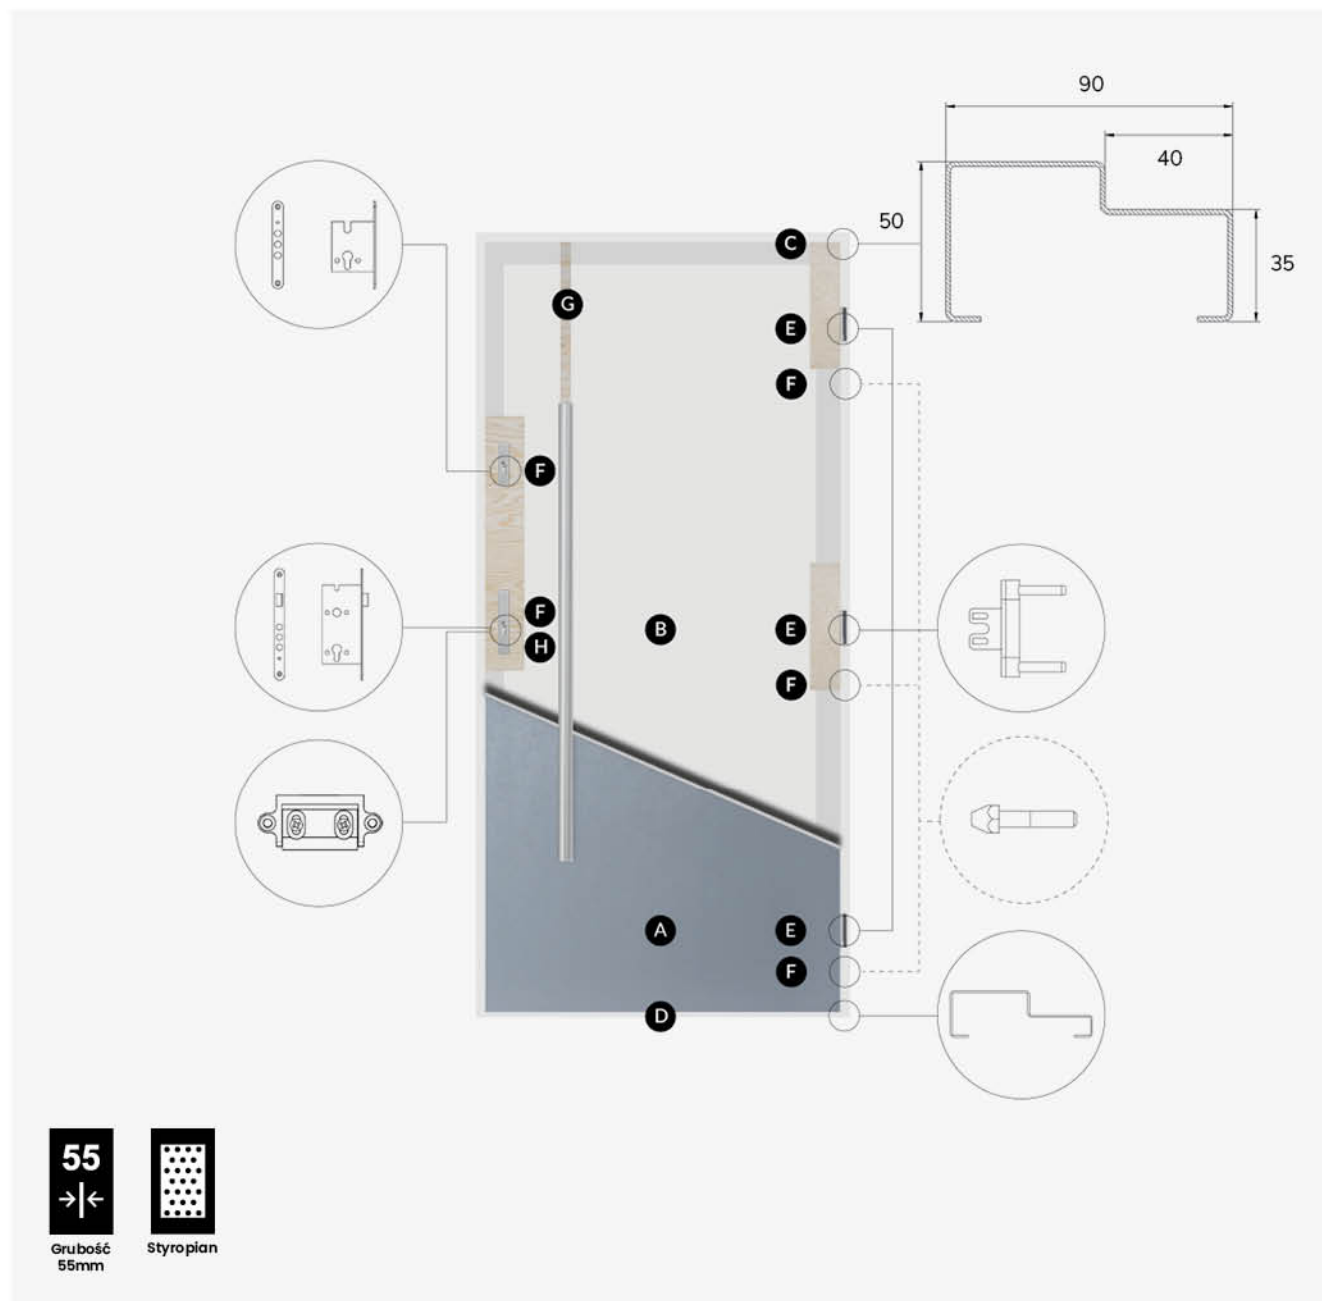

C ościeżnica termiczna Polstar-thermo to dwudzielna konstrukcja przedzielona wkładką z tworzywa sztucznego- zastrzeżony wzór użytkowy

D systemowy próg Alu Thermo Roto (wysokość progu 19,6 mm)
- E** drzwi wyposażone są w trzy zawiasy 3D o średnicy 15 mm znacznie ułatwiające regulację i ich funkcjonalność

F skrzydło wyposażone jest w zamek listwowy ROTO z niezależnym górnym zamkiem oraz z trzema wzmocnionymi bolcami antywyważeniowymi

G konstrukcja skrzydła oparta jest o ramiak wykonany z wysokogatunkowej, wodoodpornej sklejki liściastej – zapewnia to znakomitą stabilność mechaniczną skrzydła w zmiennych warunkach atmosferycznych

H regulacja języka

przekrój Superior 55 Plus

- | | |
|--|--|
| <p>A poszycie skrzydła wykonane z blachy stalowej zabezpieczonej antykorozyjnie pokrytej wysokiej jakości folią odporną na promieniowanie UV oraz czynniki atmosferyczne</p> <p>B wypełnienie stanowi wstrzykiwana piana poliuretanowa PUR zapewniająca znacznie wyższe parametry izolacyjności termicznej niż polistyren sponiony</p> <p>C ościeżnica termiczna Polstar-thermo to dwudzielna konstrukcja przedzielona wkładką z tworzywa sztucznego - zastrzeżony wzór użytkowy</p> <p>D Próg termiczny Polstar-Thermo (wysokość progu 28,5 mm)</p> | <p>E drzwi wyposażone są w trzy zawiasy 3D o średnicy 15 mm znacznie ułatwiające regulację i ich funkcjonalność</p> <p>F skrzydło wyposażone jest w dwa zamki z trzema bolcami oraz trzy bolce antywyważeniowe</p> <p>G konstrukcja skrzydła oparta jest o ramiak wykonany z wysokogatunkowej, wodoodpornej sklejki liściastej – zapewnia to znakomitą stabilność mechaniczną skrzydła w zmiennych warunkach atmosferycznych</p> <p>H regulacja języka</p> |
|--|--|