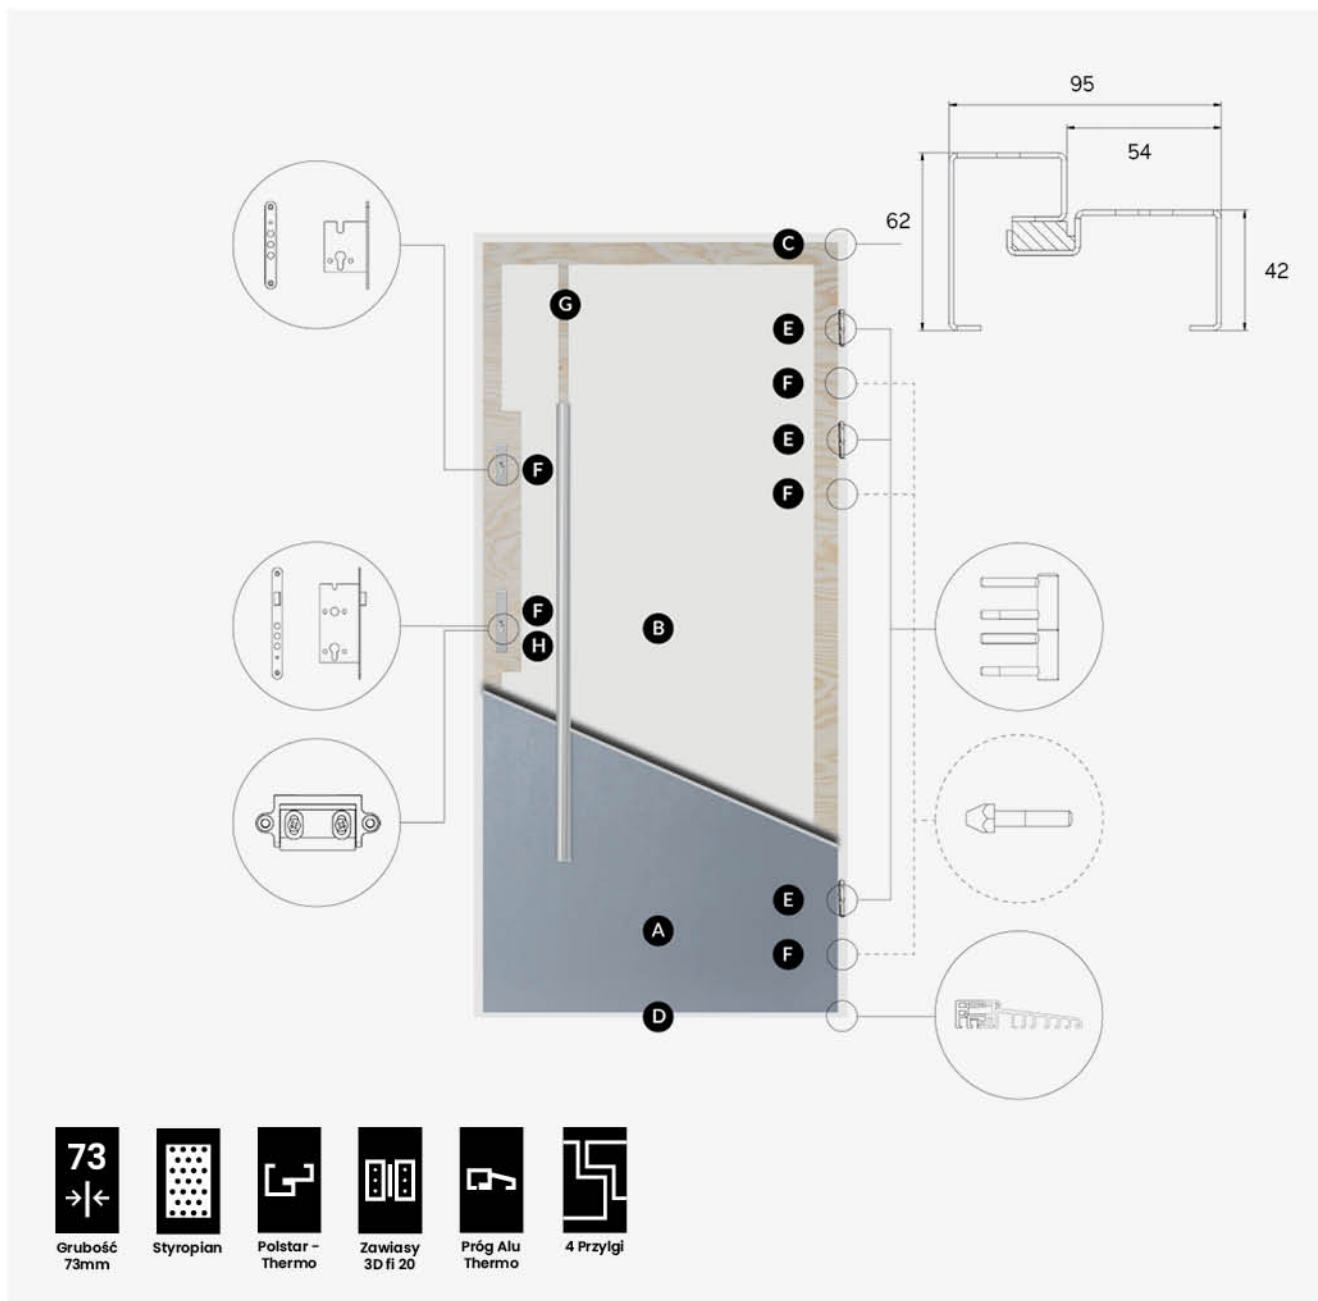

przekrój Comfort 73 Eco

A poszycie skrzydła wykonane z blachy stalowej zabezpieczonej antykorozyjnie pokrytej wysokiej jakości folią odporną na promieniowanie UV oraz czynniki atmosferyczne B drzwi wypełnione są płytą z polistyrenu spienionego charakteryzującego się bardzo dobrymi właściwościami izolacyjno – akustycznymi C ościeżnica termiczna Polstar-Thermo to dwudzielna konstrukcja przedzielona wkładką z tworzywa sztucznego- zastrzeżony wzór użytkowy D systemowy próg Alu Thermo Roto (wysokość progu 19,6 mm)	E drzwi wyposażone są w trzy zawiasy 3D o średnicy 20 mm znacznie ułatwiające regulację i ich funkcjonalność F skrzydło wyposażone jest w dwa zamki z trzema bolcami oraz trzy bolce antywyważeniowe G konstrukcja skrzydła oparta jest o ramiak wykonany z wysokogatunkowej, wodoodpornej sklejki liściastej – zapewnia to znakomitą stabilność mechaniczną skrzydła w zmiennych warunkach atmosferycznych H regulacja języka