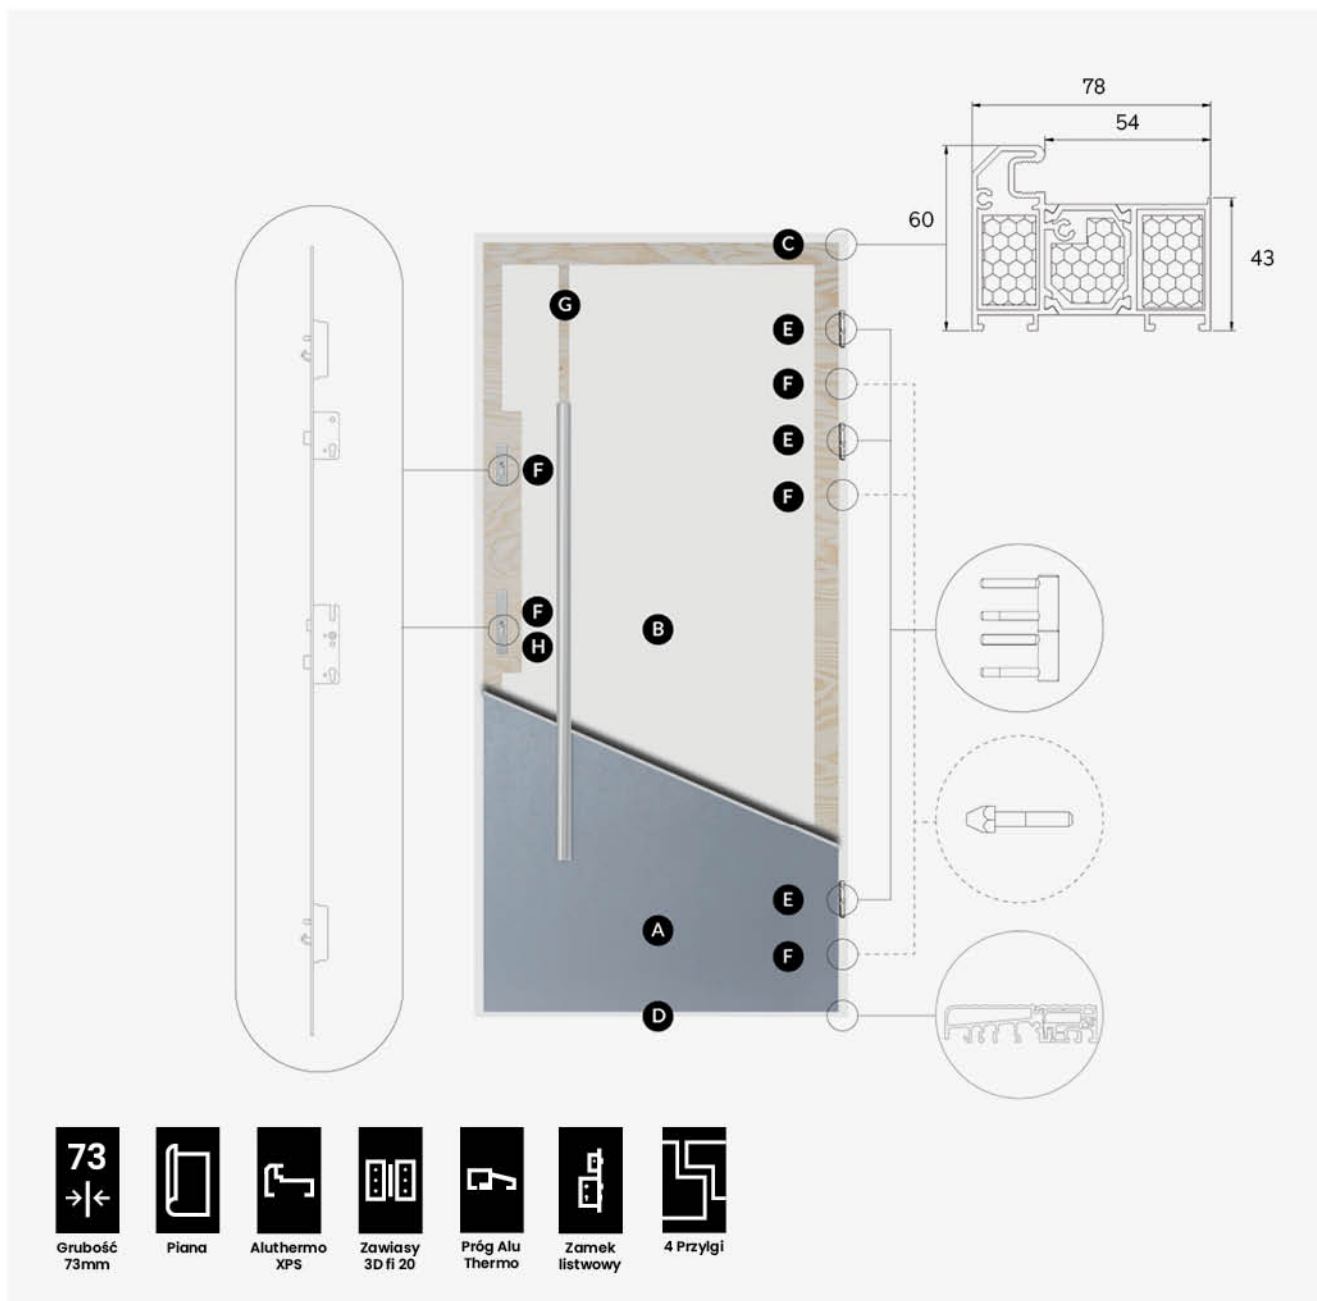

przekrój Aluthermo Lock

A poszycie skrzydła wykonane z blachy stalowej zabezpieczonej antykorozyjnie pokrytej wysokiej jakości folią odporną na promieniowanie UV oraz czynniki atmosferyczne B wypełnienie stanowi wstrzykiwana piana poliuretanowa PUR zapewniająca znacznie wyższe parametry izolacyjności termicznej niż polistyren spieniony C aluminiowa ościeżnica wypełniona XPS D systemowy próg Alu Thermo Roto (wysokość progu 19,6 mm)	E drzwi wyposażone są w trzy zawiasy 3D o średnicy 20 mm znacznie ułatwiające regulację i ich funkcjonalność F skrzydło wyposażone jest w zamek listwowy z dwoma niezależnymi wkładkami, który zapewnia najwyższy komfort użytkowania oraz w trzy bolce antywdrożeniowe G konstrukcja skrzydła oparta jest o ramiak wykonany z wysokogatunkowej, wodoodpornej sklejki liściastej – zapewnia to znakomitą stabilność mechaniczną skrzydła w zmiennych warunkach atmosferycznych H regulacja języka