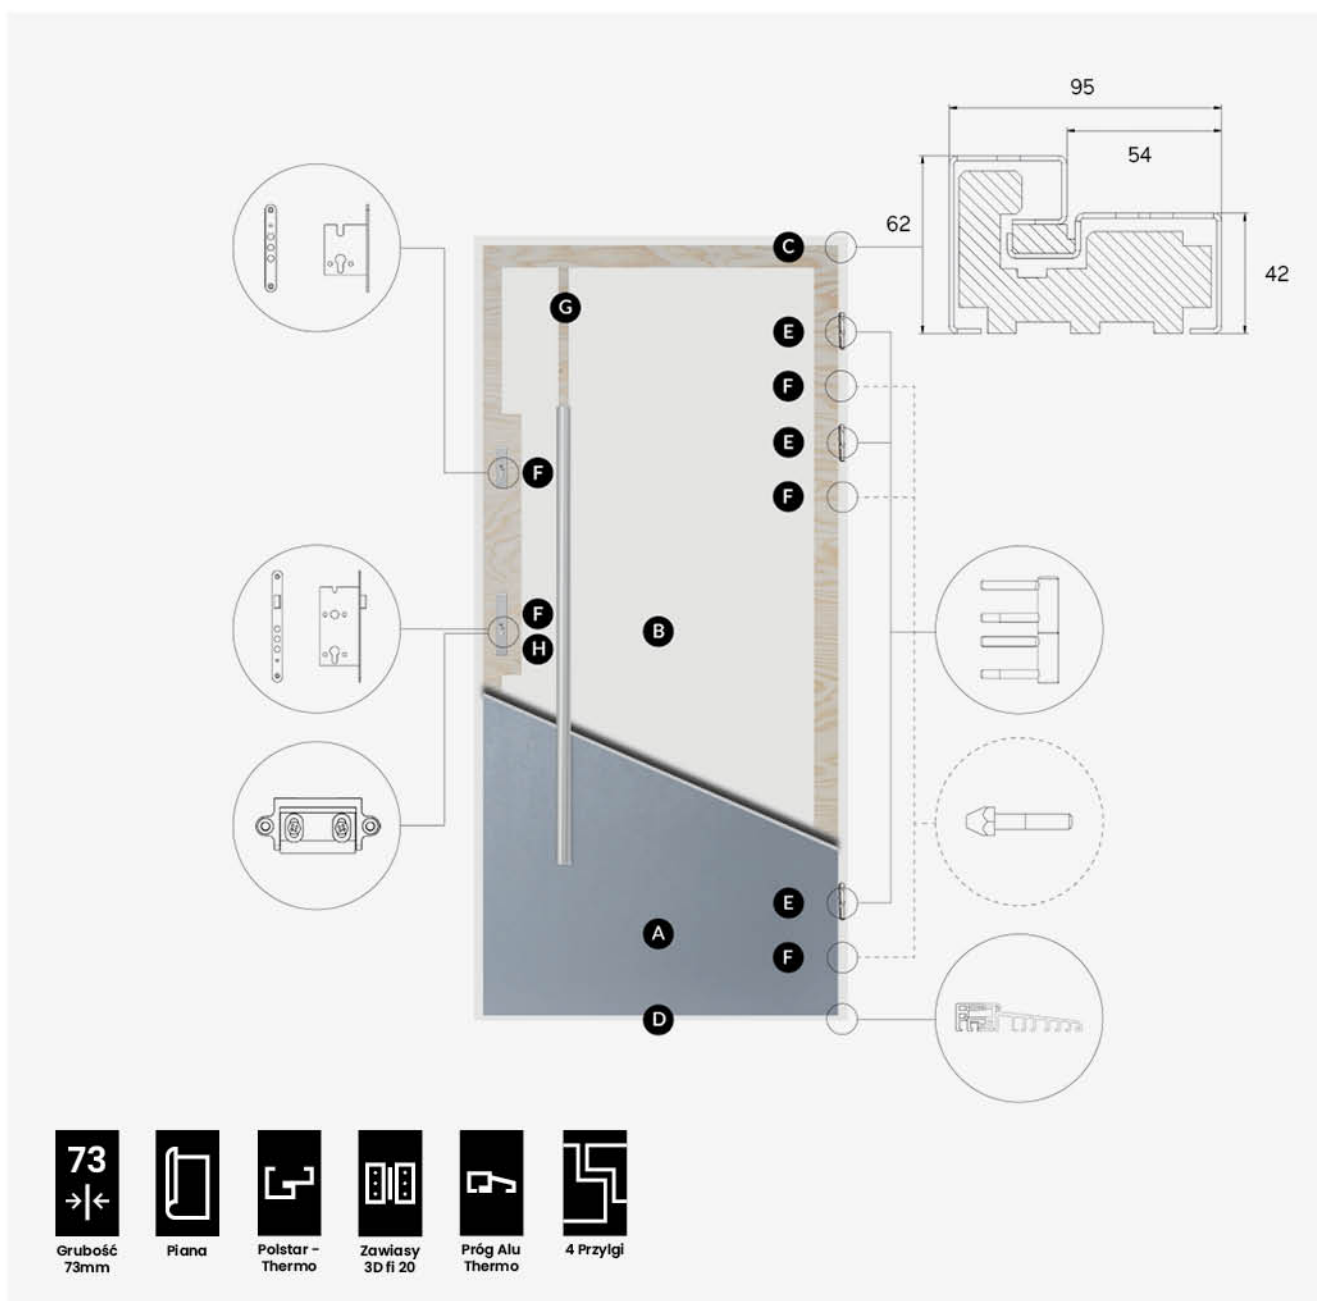

przekrój Comfort 73

- **A** poszycie skrzydła wykonane z blachy stalowej zabezpieczonej antykorozyjnie pokrytej wysokiej jakości folią odporną na promieniowanie UV oraz czynniki atmosferyczne

  B wypełnienie stanowi wstrzykiwana piana poliuretanowa PUR zapewniająca znacznie wyższe parametry izolacyjności termicznej niż polistyren spieniony

  C ościeżnica termiczna Polstar-Thermo to dwudzielna konstrukcja przedzielona wkładką z tworzywa sztucznego- zastrzeżony wzór użytkowy

  D systemowy próg Alu Thermo Roto (wysokość progu 19,6 mm)
- **E** drzwi wyposażone są w trzy zawiasy 3D o średnicy 20 mm znacznie ułatwiające regulację i ich funkcjonalność

  F skrzydło wyposażone jest w dwa zamki z trzema bolcami oraz trzy bolce antywyważeniowe

  G konstrukcja skrzydła oparta jest o ramiak wykonany z wysokogatunkowej, wodoodpornej sklejki liściastej – zapewnia to znakomitą stabilność mechaniczną skrzydła w zmiennych warunkach atmosferycznych

  H regulacja języka