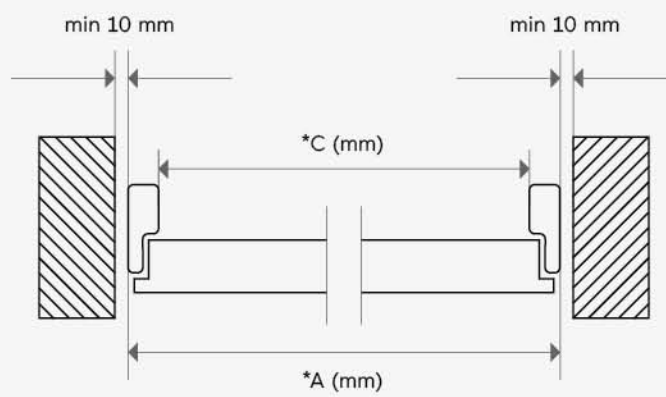

↓
przekrój poziomy