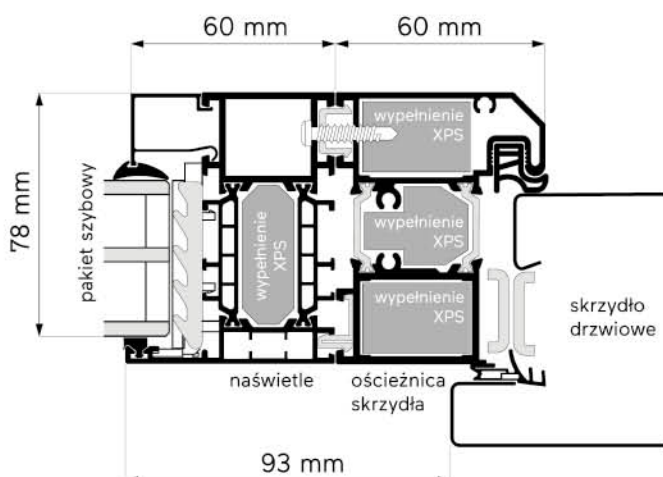

możliwość podniesienia wysokości klamki za dodatkową dopłatą - szczegóły u RKS

Drzwi i naświetla Aluthermo / Aluthermo Lock

Konfiguracja i wycena doświetla dostępna na naszym konfiguratorze

Złożenie drzwi Aluthermo Comfort 73+ z naświetlem bocznym