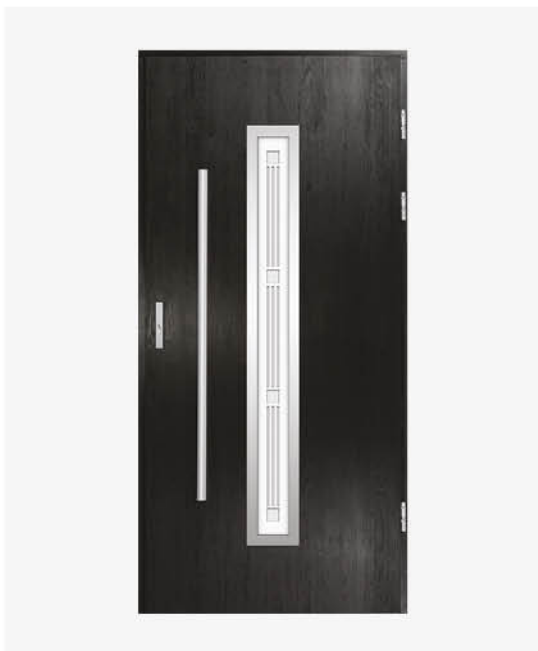

ALU / ALU LOCK
4410 zł

Dwuskrzydłowe

przeszkłone skrzydło czynne
3949 zł

przeszkłone oba skrzydła
-

Magellan inox/noir

Szyba piaskowana z motywem

Szyba lustro weneckie

Jednoskrzydłowe