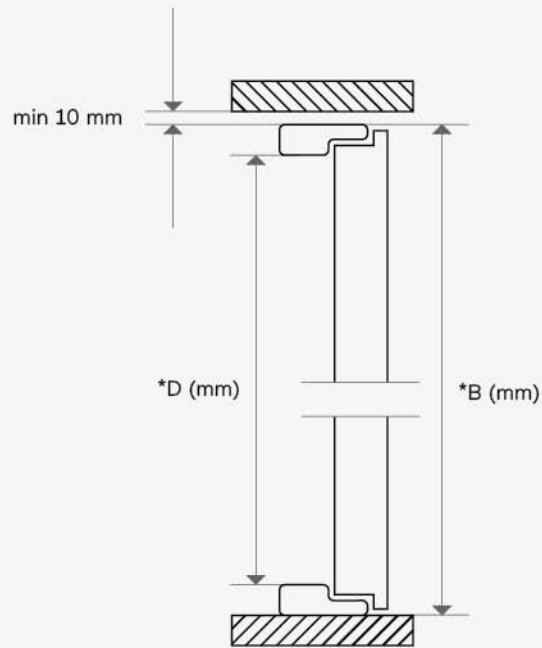

↓
przekrój pionowy