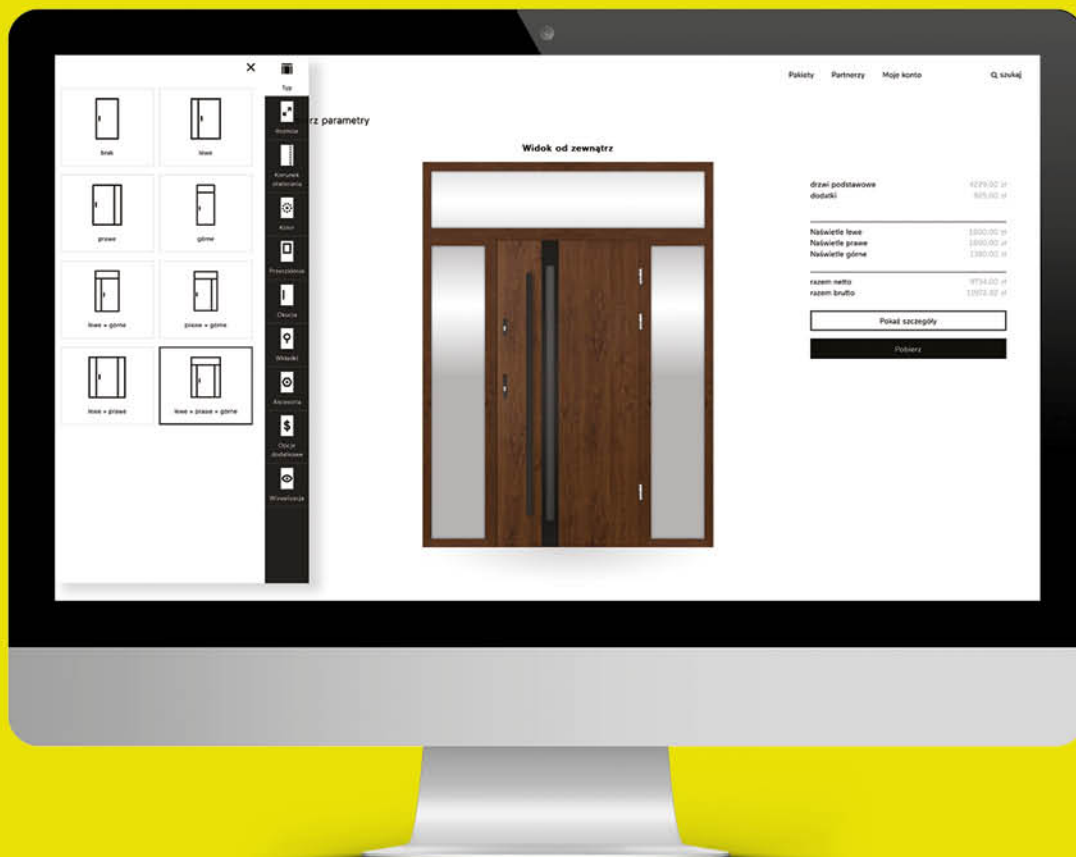

Skorzystaj z naszego konfiguratora na stronie
konfigurator.polstar.pl
i zaprojektuj swoje wymarzone drzwi.

Biuro Obsługi Klienta
tel. +48 44 667 60 27
zamowienia@polstar.pl

Nasz adres:
Polstar Doors sp. z o.o. sp. k.
ul. Dworska 12,
26-260 Czeremno Kolonia
polstar.pl
konfigurator.polstar.pl