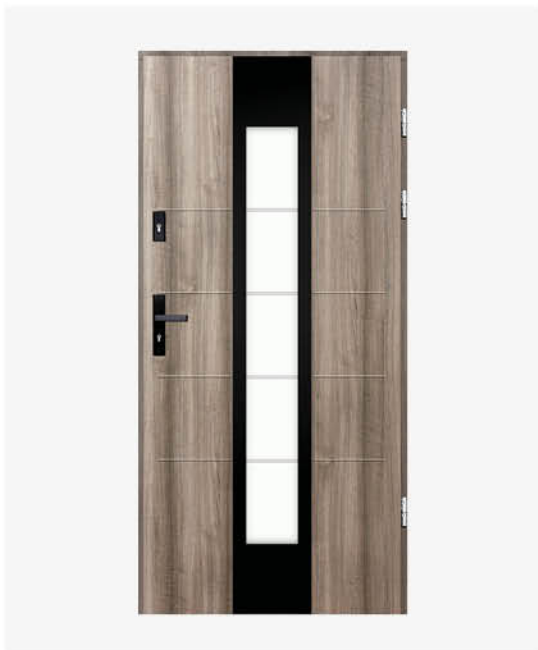

ALU / ALU LOCK
4229 zł

Dwuskrzydłowe

przeszkłone skrzydło czynne
3899 zł

przeszkłone oba skrzydła
4399 zł

Hevelius inox/noir

Szyba
piaskowana
z motywem

Szyba
lustro
weneckie

Jednoskrzydłowe

Dwuskrzydłowe

przeszkłone skrzydło czynne
3949 zł

przeszkłone oba skrzydła
4449 zł

Torres inox/noir

Szyba piaskowana z motywem

Szyba lustro weneckie

ⓘ Istnieje możliwość montażu antaby wymagana konsultacja z BOK