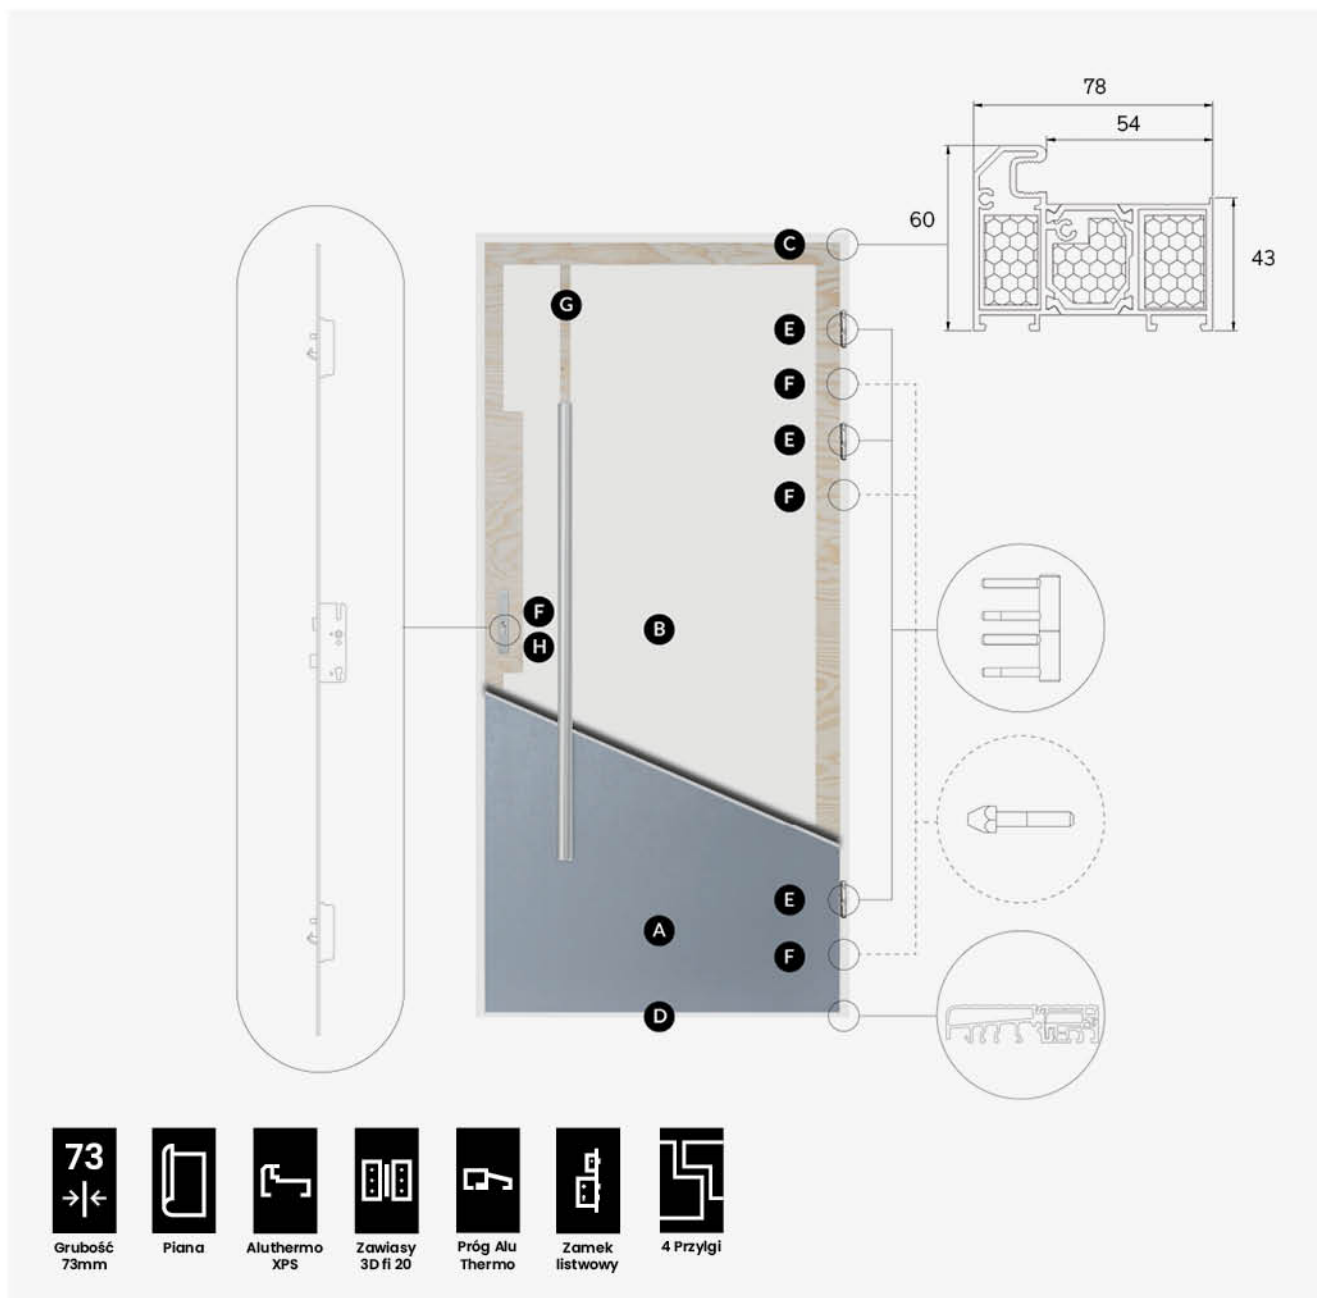

przekrój Aluthermo

A poszycie skrzydła wykonane z blachy stalowej zabezpieczonej antykorozyjnie pokrytej wysokiej jakości folią odporną na promieniowanie UV oraz czynniki atmosferyczne. Skrzydło jest wyposażone w dodatkową dolną uszczelkę B wypełnienie stanowi wstrzykiwana piana poliuretanowa PUR zapewniająca znacznie wyższe parametry izolacyjności termicznej niż polistyren spieniony C aluminiowa ościeżnica wypełniona XPS D systemowy próg Alu Thermo Roto (wysokość progu 19,6 mm)	E drzwi wyposażone są w trzy zawiasy 3D o średnicy 20 mm znacznie ułatwiające regulację i ich funkcjonalność F skrzydło wyposażone jest w zamek listwowy, który zapewnia najwyższy komfort użytkowania oraz w trzy bolce antywyważeniowe G konstrukcja skrzydła oparta jest o ramiak wykonany z wysokogatunkowej, wodoodpornej sklejki liściastej – zapewnia to znakomitą stabilność mechaniczną skrzydła w zmiennych warunkach atmosferycznych H regulacja języka