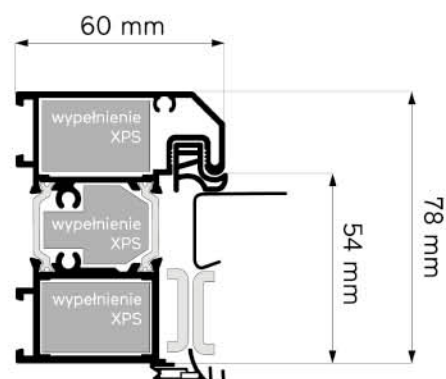

Ościeżnica Aluthermo