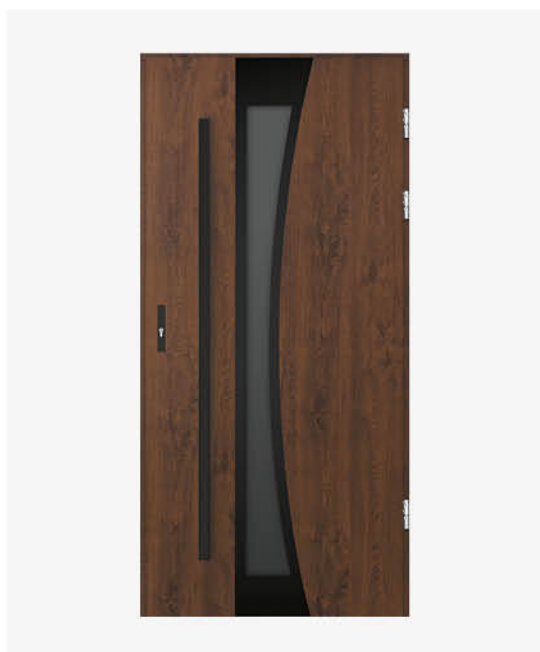

Gemini inox/noir

⚠ Ograniczona wysokość skrótu

Jednoskrzydłowe

Superior 55
2299 zł

Superior Fast
2959 zł

Comfort 73
3409 zł

Comfort 73 ECO
2899 zł

Superior 55+
2659 zł

Superior Silentium
-

Comfort 73+
3629 zł

ALU / ALU LOCK
4229 zł

Dwuskrzydłowe

przeszkłone skrzydło czynne
3899 zł

przeszkłone oba skrzydła
4399 zł