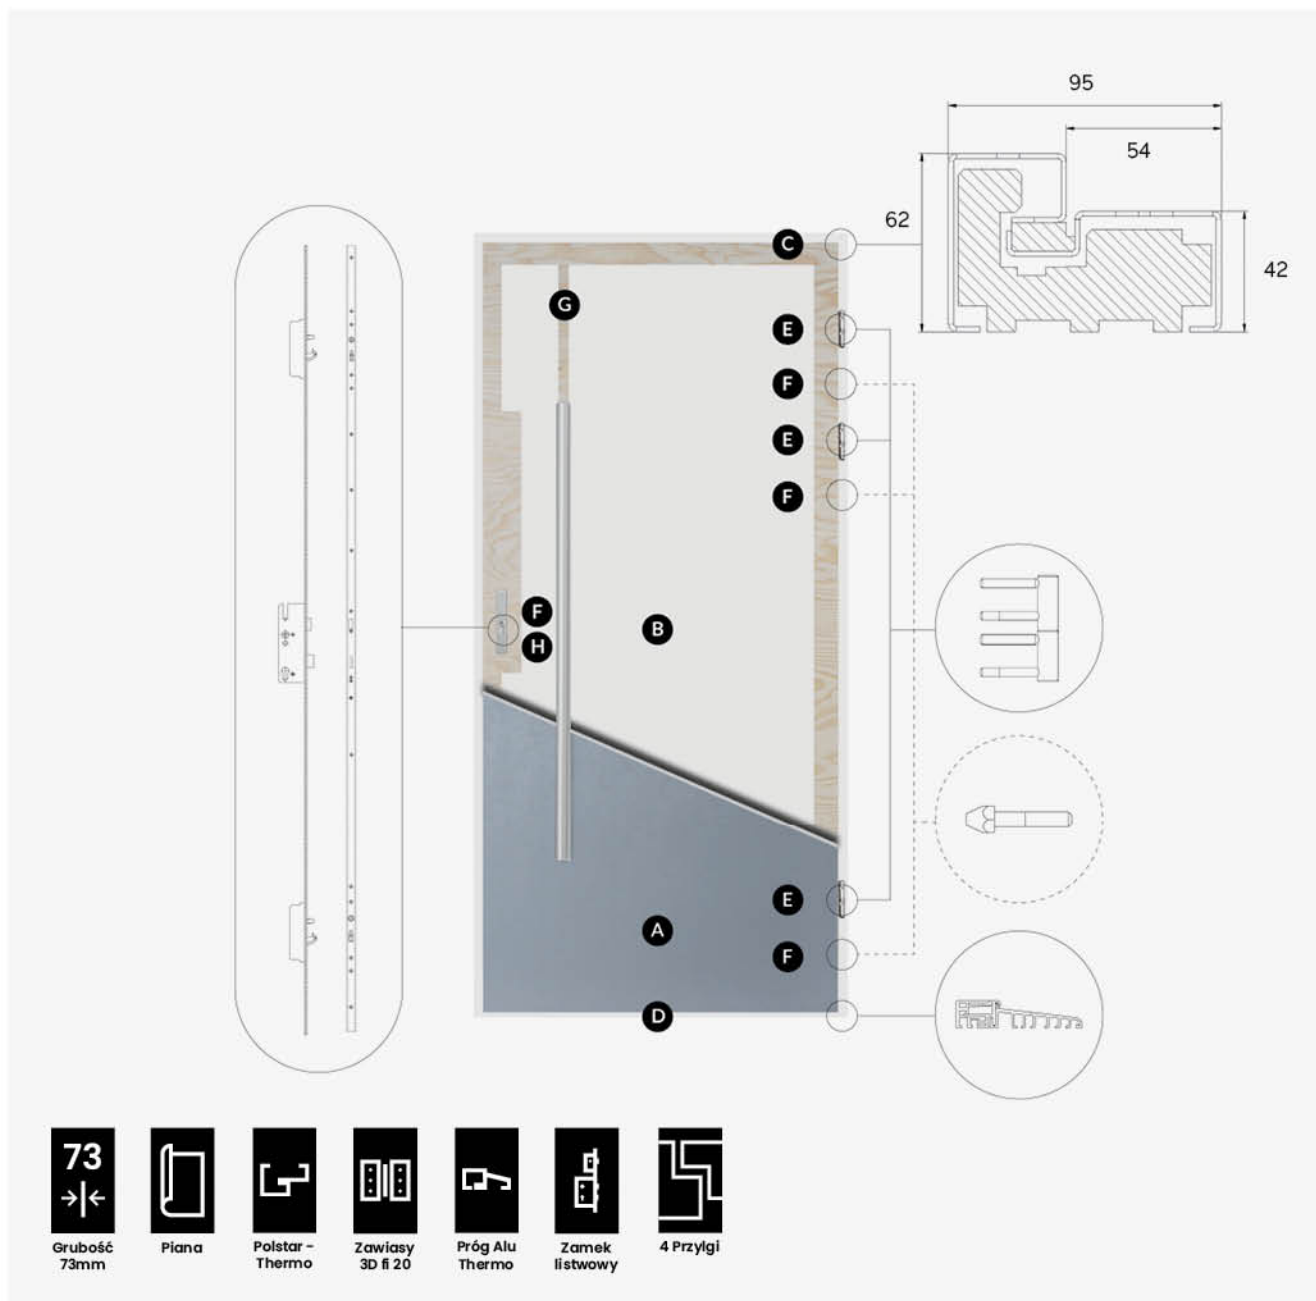

przekrój Comfort 73 Plus

- **A** poszycie skrzydła wykonane z blachy stalowej zabezpieczonej antykorozyjnie pokrytej wysokiej jakości folią odporną na promieniowanie UV oraz czynniki atmosferyczne. Skrzydło jest wyposażone w dodatkową dolną uszczelkę

  B wypełnienie stanowi wstrzykiwana piana poliuretanowa PUR zapewniająca znacznie wyższe parametry izolacyjności termicznej niż polistyren spieniony

  C ościeżnica termiczna Polstar-thermo to dwudzielna konstrukcja przedzielona wkładką z tworzywa sztucznego- zastrzeżony wzór użytkowy

  D systemowy próg Alu Thermo Roto (wysokość progu 19,6 mm)
- **E** drzwi wyposażone są w trzy zawiasy 3D o średnicy 20 mm znacznie ułatwiające regulację i ich funkcjonalność

  F skrzydło wyposażone jest w zamek listwowy, który zapewnia najwyższy komfort użytkowania oraz w trzy bolce antywyważeniowe

  G konstrukcja skrzydła oparta jest o ramiak wykonany z wysokogatunkowej, wodoodpornej sklejki liściastej – zapewnia to znakomitą stabilność mechaniczną skrzydła w zmiennych warunkach atmosferycznych

  H regulacja języka