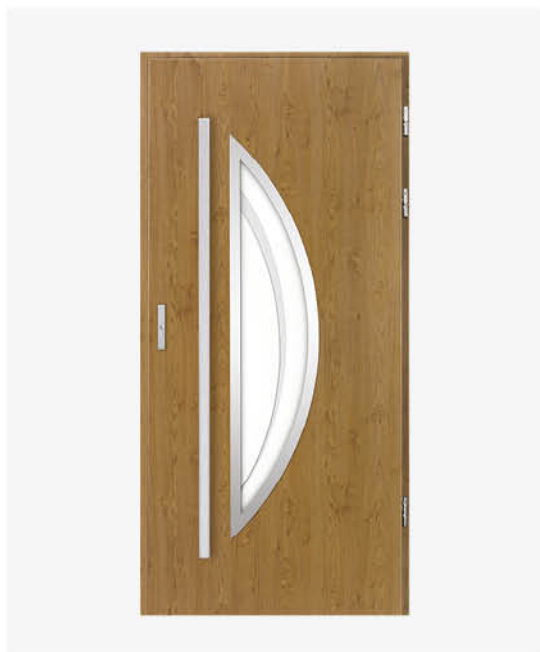

ALU / ALU LOCK
3349 zł

Dwuskrzydłowe

Superior 55+
3189 zł

Apollo 3D

Szyba mleczna
decormatSzyba lustro
weneckie

Jednoskrzydłowe

Superior 55
2749 złSuperior Fast
3499 złComfort 73
3959 złComfort 73 ECO
-Superior 55+
3199 złSuperior Silentium
-Comfort 73+
4199 złALU / ALU LOCK
4799 zł

Dwuskrzydłowe

przeszkłone skrzydło czynne
4049 zł

Sirius

Szyba
piaskowana
z motywemSzyba
lustro
weneckie

Jednoskrzydłowe

Superior 55
2299 złSuperior Fast
2959 złComfort 73
3409 złComfort 73 ECO
-Superior 55+
2659 złSuperior Silentium
-Comfort 73+
3629 złALU / ALU LOCK
4229 zł

Dwuskrzydłowe

przeszkłone skrzydło czynne
3899 zł

Pollux

Szyba piaskowana z motywem

Szyba lustro weneckie

Jednoskrzydłowe

Superior 55
2299 zł

Superior Fast
2959 zł