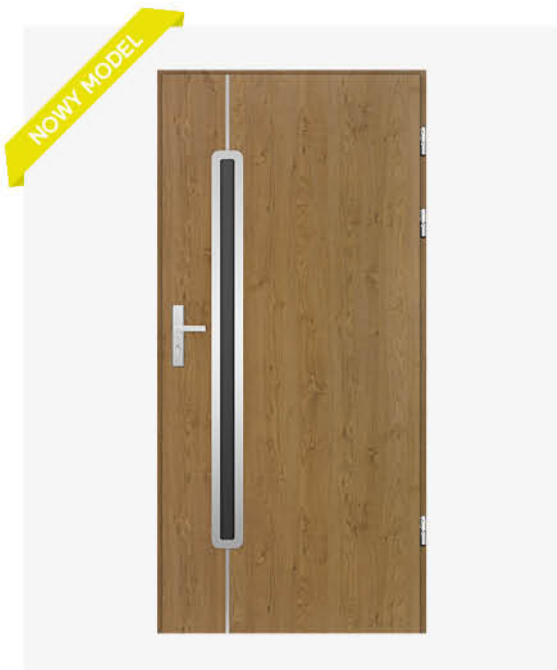

Rigel inox/noir

Jednoskrzydłowe

Superior 55
2299 zł

Superior Fast
2959 zł

Comfort 73
3409 zł

Comfort 73 ECO
2899 zł

Superior 55+
2659 zł

Superior Silentium
-

Comfort 73+
3629 zł

ALU / ALU LOCK
4229 zł

Dwuskrzydłowe

przeszkłone skrzydło czynne
3899 zł

przeszkłone oba skrzydła
4399 zł