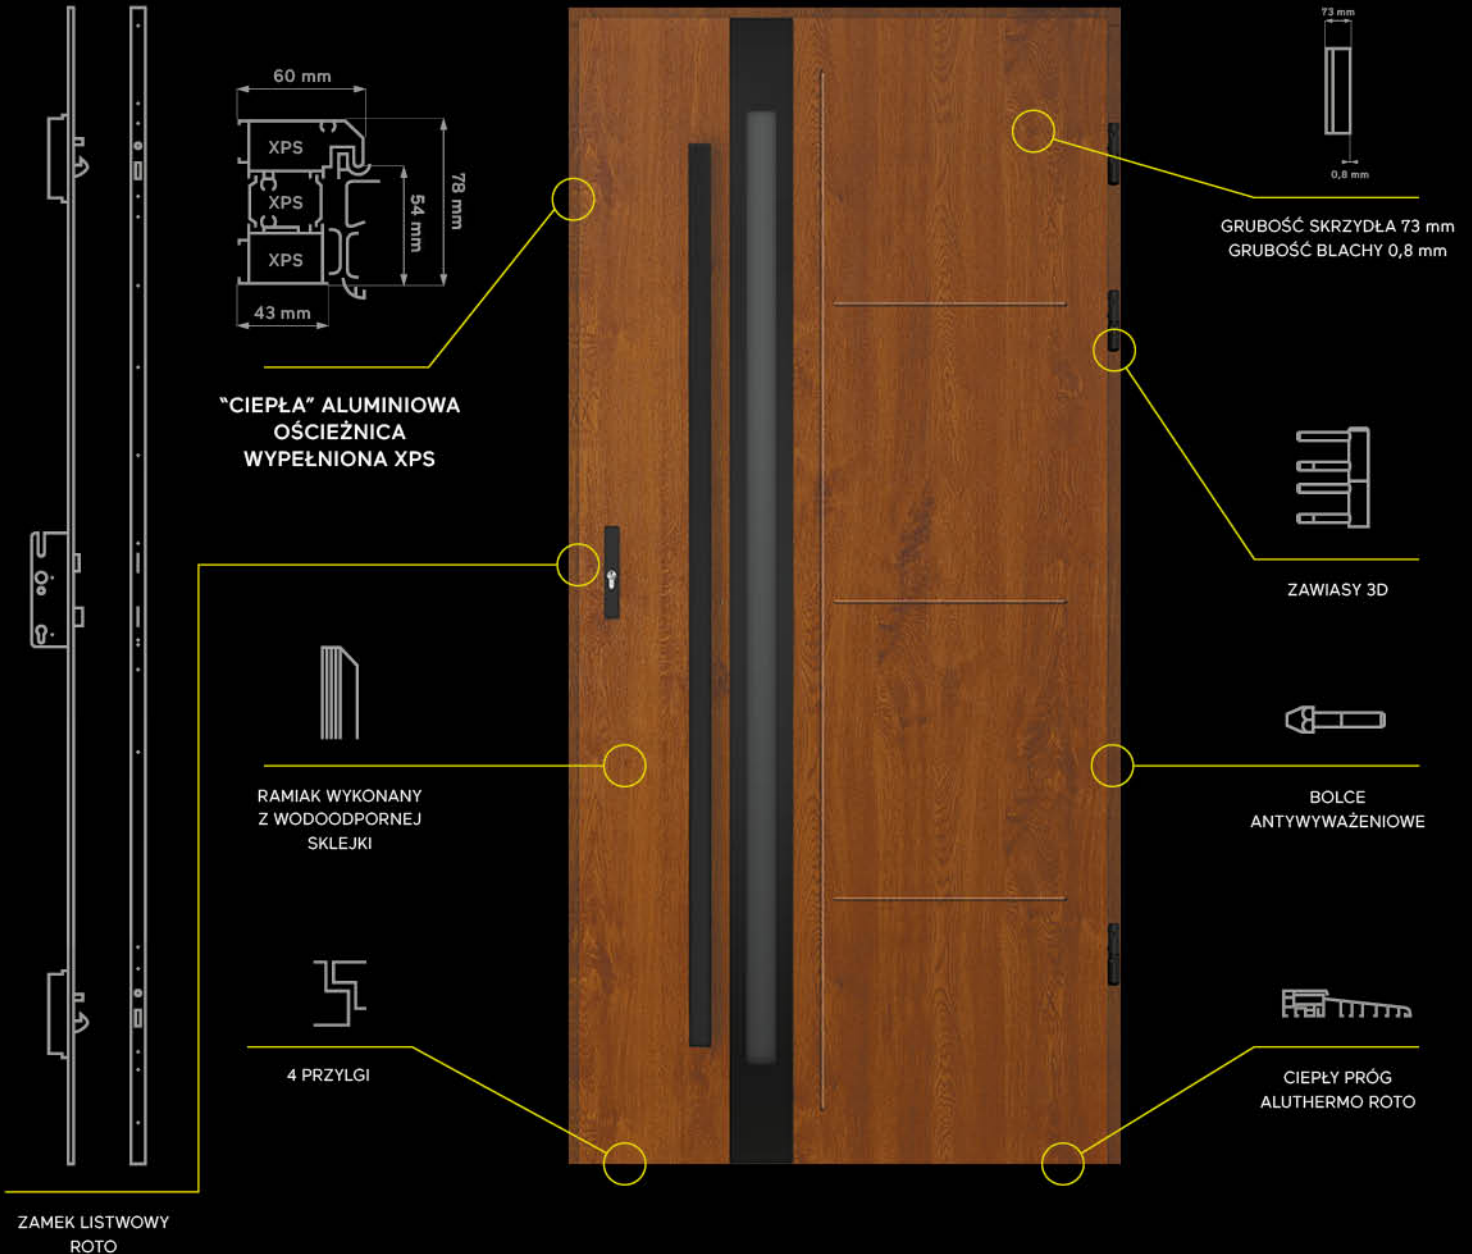

Szybki termin realizacji

3 lata gwarancji

Izolacyjność termiczna
Ud od 0,82 W/m2K**

Opcje z naświetlami

Dostępna kolorystyka

Polstar

złoty dąb

biały