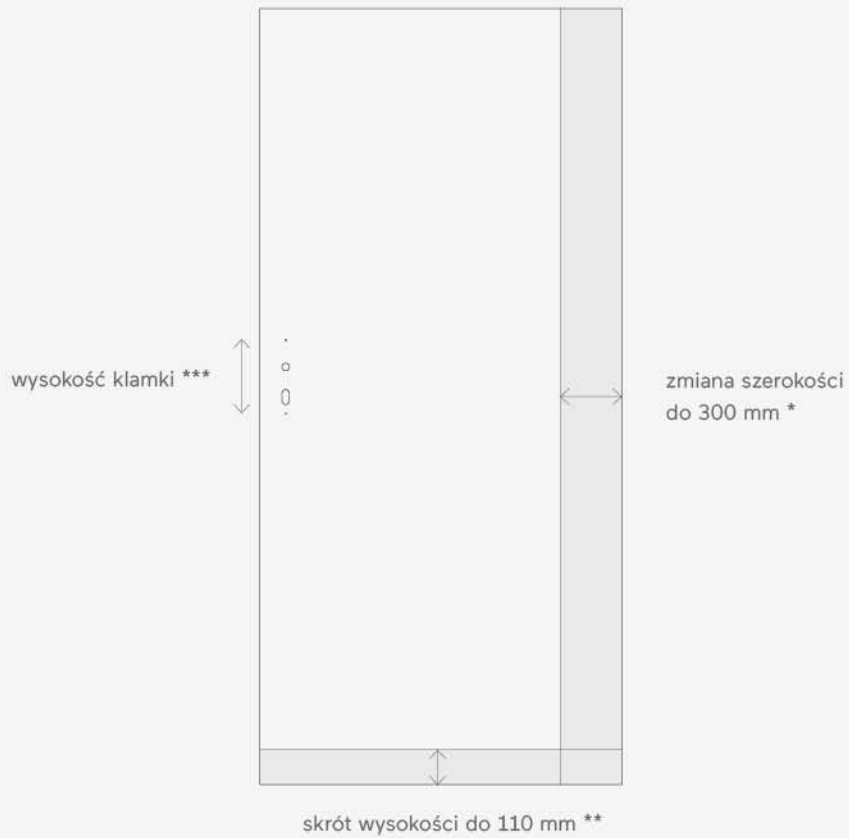

orzech

winchester

wenge

antracyt

ciemny antracyt

drzwi na wymiar
skok co 10 mm

skrót szerokości uzależniony jest od wybranego modelu i pakietu

możliwość większego skrótu - dodatkowa dopłata - szczegóły u RKS