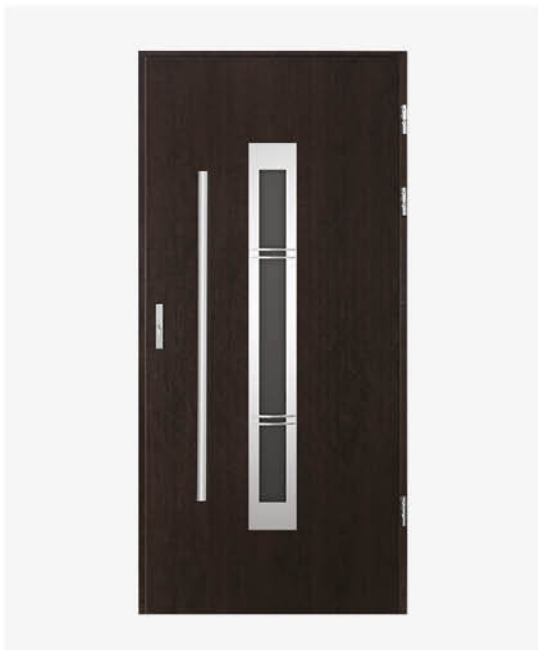

Superior Silentium
-

Comfort 73+
4199 zł

ALU / ALU LOCK
4799 zł

Dwuskrzydłowe

przeszkłone skrzydło czynne
3999 zł

Newton 3D

Szyba
refleks grafit

Szyba
lustro weneckie