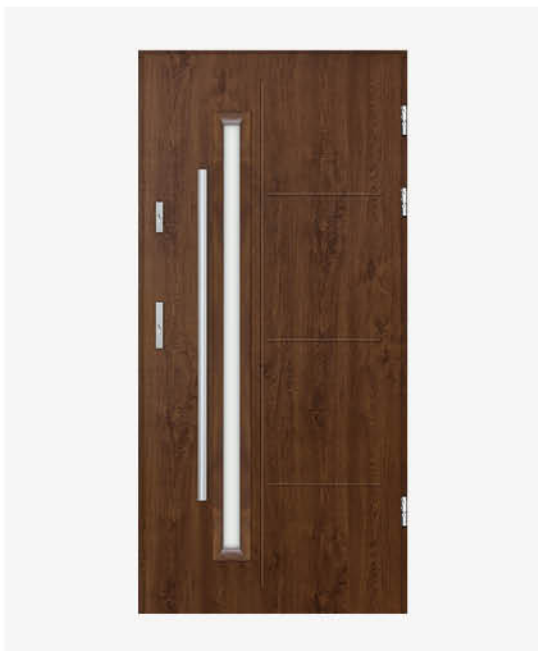

Comfort 73 ECO

Superior 55+
2659 zł

Superior Silentium
-

Comfort 73+
3629 zł

ALU / ALU LOCK
4229 zł

Dwuskrzydłowe

przeszkłone skrzydło czynne
3899 zł

Arago