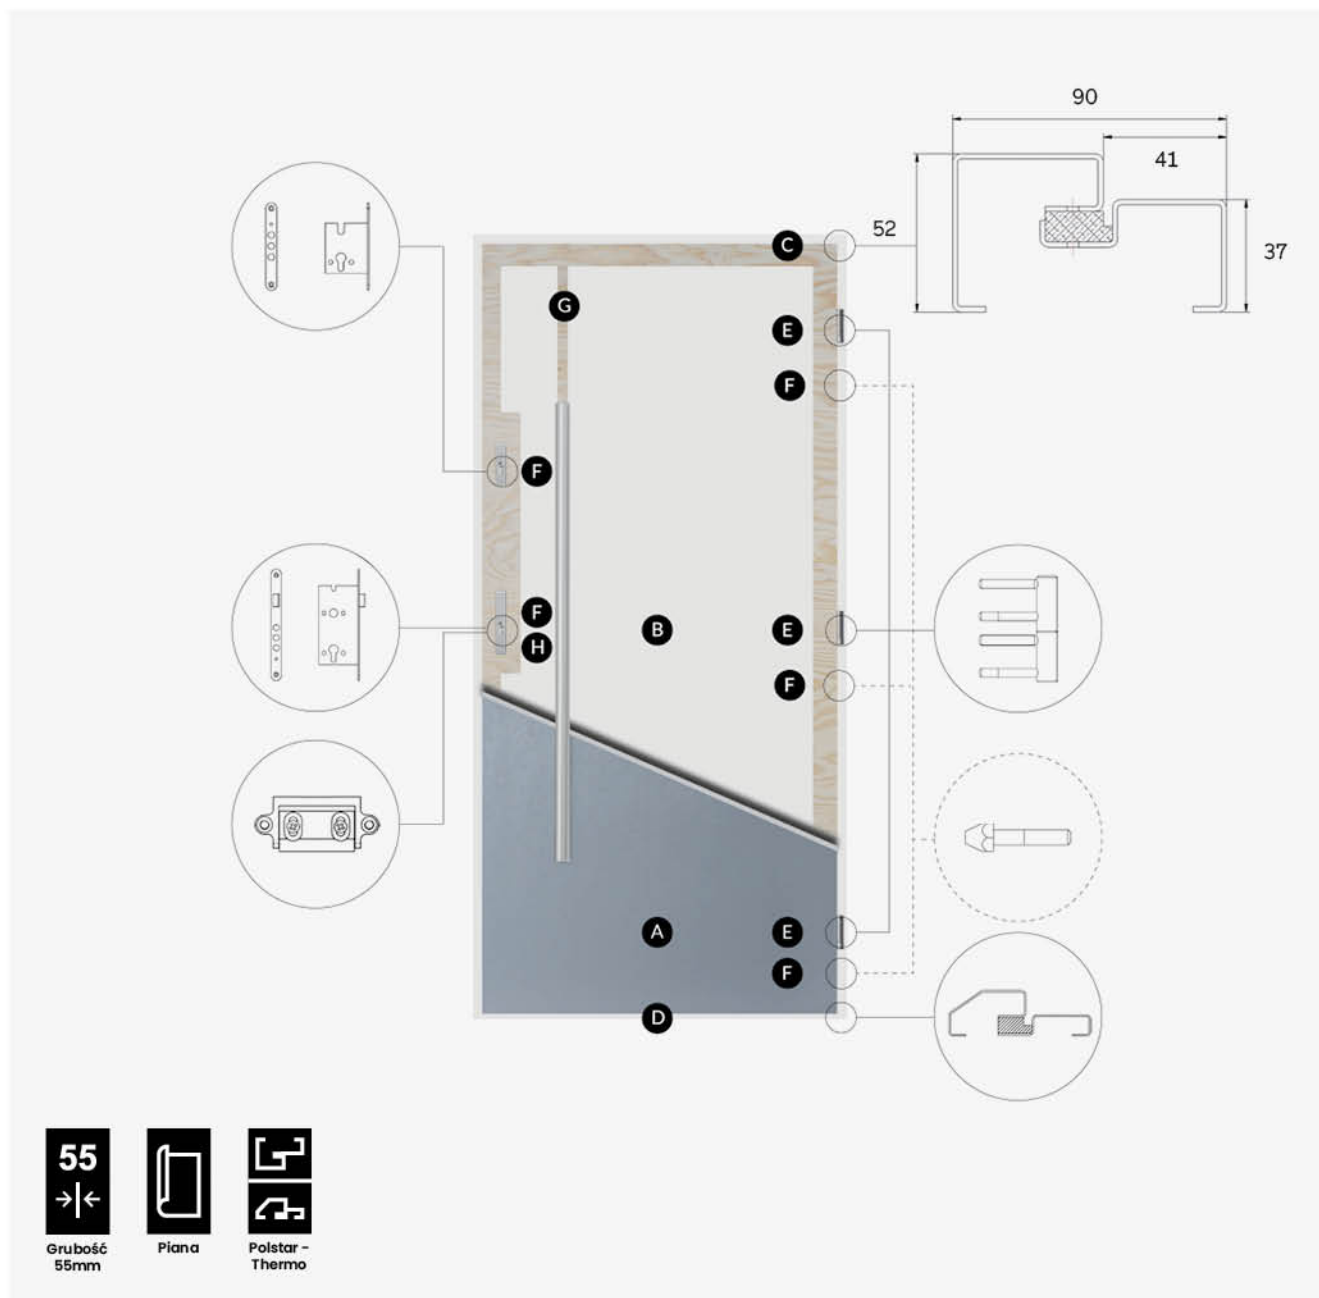

przekrój Superior 55 Plus

A poszycie skrzydła wykonane z blachy stalowej zabezpieczonej antykorozyjnie pokrytej wysokiej jakości folią odporną na promieniowanie UV oraz czynniki atmosferyczne B wypełnienie stanowi wstrzykiwana piana poliuretanowa PUR zapewniająca znacznie wyższe parametry izolacyjności termicznej niż polistyren sponiony C ościeżnica termiczna Polstar-thermo to dwudzielna konstrukcja przedzielona wkładką z tworzywa sztucznego - zastrzeżony wzór użytkowy D Próg termiczny Polstar-Thermo (wysokość progu 28,5 mm)	E drzwi wyposażone są w trzy zawiasy 3D o średnicy 15 mm znacznie ułatwiające regulację i ich funkcjonalność F skrzydło wyposażone jest w dwa zamki z trzema bolcami oraz trzy bolce antywyważeniowe G konstrukcja skrzydła oparta jest o ramiak wykonany z wysokogatunkowej, wodoodpornej sklejki liściastej – zapewnia to znakomitą stabilność mechaniczną skrzydła w zmiennych warunkach atmosferycznych H regulacja języka