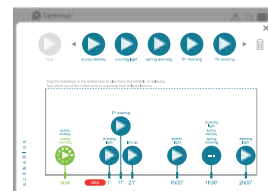

TaHoma® Premium 3 najważniejsze funkcje

SCENARIUSZE

Tworzysz własne scenariusze dopasowane do Twojego stylu życia.