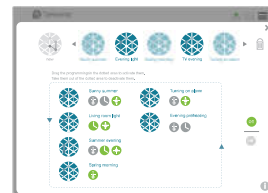

SCENARIUSZE WARUNKOWE

Budujesz zaawansowane scenariusze.