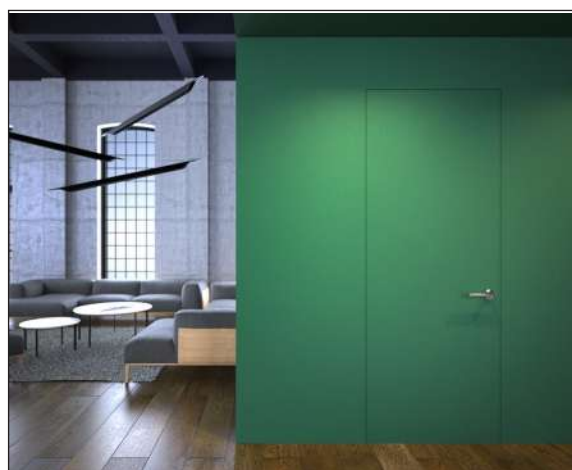

Drzwi wewnętrzne

DRE
supreme
BY K. MIRUĆ

ECLISE
ODSLANIAMY PRZESTRZEN

Nowoczesność spotyka tradycję w naszej kolekcji drzwi wewnętrznych. Oferujemy drzwi o wyjątkowym designie i funkcjonalności, które doskonale komponują się z różnymi stylami wnętrz. Wybierając nasze produkty, inwestujesz w jakość, trwałość i elegancję. Zapraszamy do odkrycia bogactwa form i kolorów w naszej ofercie!