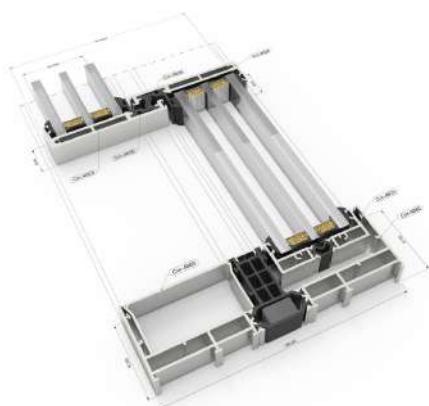

Okna cienkoramowe

CORTIZO

cero

Okna cienkoramowe to kwintesencja minimalistycznego designu i zaawansowanej technologii. Charakteryzują się one subtelnością ramy, dzięki czemu powierzchnia przeszkleń jest maksymalnie zwiększona, a widok na zewnątrz praktycznie nieograniczony. Oferując doskonałe właściwości izolacyjne oraz wysoką estetykę, okna te idealnie wpisują się w nowoczesne koncepcje architektoniczne.