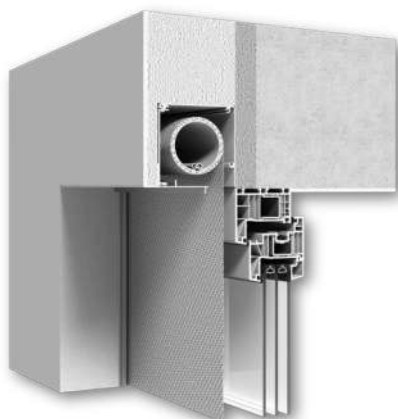

## Drzwi PIVOT

Drzwi PIVOT charakteryzują się unikalnym mechanizmem obrotowym, dzięki któremu drzwi obracają się wokół osi, zamiast tradycyjnego otwierania się na zawiasach. Ten innowacyjny design nie tylko przyciąga wzrok, jednocześnie oferuje płynność i łatwość użytkowania. Drzwi PIVOT są doskonałym wyborem dla tych, którzy szukają unikatowych rozwiązań architektonicznych, które podkreślają indywidualny charakter przestrzeni.